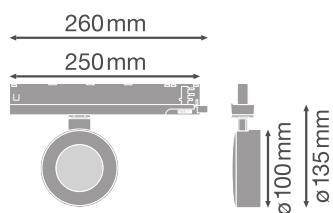

Caractéristiques du produit

- Spots sur rail compact avec alimentation intégrée
- Fabriqué en Allemagne
- Efficacité du luminaire : jusqu'à 85 lm / W
- Angle de rotation : 350 °, angle d'inclinaison : 90 °
- Très bon indice de rendu des couleurs Ra : 90
- Indice de rendu des couleurs R_{a9}: > 60
- Homogénéité initiale des couleurs : ≤ 3 SDCM
- Disponible avec angle de faisceau: 25 °, 36 °

Données photométriques

Flux lumineux	2380 lm
Efficacité lumineuse	85 lm/W
Temp. de couleur	4000 K
Teinte de couleur (désignation)	Blanc froid
Ra Indice de rendu des couleurs	90
Ecart-type de correspondance de couleur	≤ 3 sdc _m
Intensité lumineuse	-
Sans scintillement	Oui
Indice du papillotement (PstLM)	-
Indice de l'effet stroboscopique (SVM)	-
Groupe de sécurité photobiologique EN62778	RG1
Angle de rayonnement	25 °

LDC typ polar

LDC typ polar

DIMENSIONS ET POIDS

Longueur	260.00 mm
Largeur	33.00 mm
Hauteur	160.00 mm
Poids du produit	400,00 g

Matériau & couleurs

Couleur du produit	Gris
Couleur du teinte	Gris

Matériau de corps	Aluminum
Matériau de fermeture	Polymethylmethacrylate (PMMA)
Matière de la surface émettrice.	Polycarbonate
Test au fil incand. selon CEI 60695-2-12	650 °C
Teneur en mercure	0.0 mg