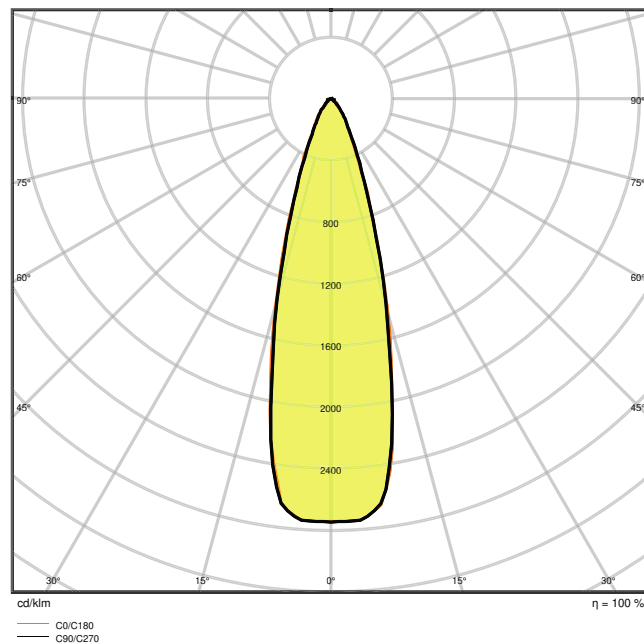

Caractéristiques du produit

- Spots sur rail compact avec alimentation intégrée
- Fabriqué en Allemagne
- Efficacité du luminaire : jusqu'à 85 lm / W
- Angle de rotation : 350 °, angle d'inclinaison : 90 °
- Très bon indice de rendu des couleurs Ra : 90
- Indice de rendu des couleurs R_{a9}: > 60
- Homogénéité initiale des couleurs : ≤ 3 SDCM
- Disponible avec angle de faisceau: 25 °, 36 °

Données photométriques

Flux lumineux	2380 lm
Efficacité lumineuse	85 lm/W
Temp. de couleur	4000 K
Teinte de couleur (désignation)	Blanc froid
Ra Indice de rendu des couleurs	90
Ecart-type de correspondance de couleur	≤ 3 sdc _m
Intensité lumineuse	-
Sans scintillement	Oui
Indice du papillotement (PstLM)	-
Indice de l'effet stroboscopique (SVM)	-
Groupe de sécurité photobiologique EN62778	RG1
Angle de rayonnement	25 °

LDC typ polar

LDC typ polar

DIMENSIONS ET POIDS

Longueur	260.00 mm
Largeur	33.00 mm
Hauteur	160.00 mm
Poids du produit	400,00 g

Matériau & couleurs

Couleur du produit	Gris
Couleur du teinte	Gris

Matériau de corps	Aluminum
Matériau de fermeture	Polymethylmethacrylate (PMMA)
Matière de la surface émettrice.	Polycarbonate
Test au fil incand. selon CEI 60695-2-12	650 °C
Teneur en mercure	0.0 mg