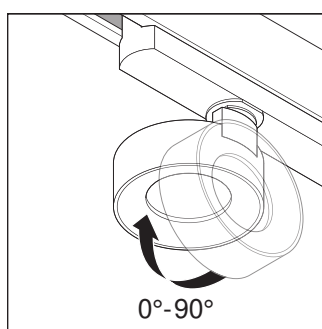

TÉLÉCHARGEMENTS

User instruction

Offres

Declarations Of Conformity CE

IES file (IES)

LDT file (Eulumdat)

R3D file (Relux 3D Model)

M4D file (3D Model with rotation axis)

DONNÉES LOGISTIQUES

Code produit	Unité d'emballage (Pièces/Unité)	Dimensions (longueur x largeur x hauteur)	Poids approximatif	Volume
4058075336049	Etui carton fermé 1	114 mm x 114 mm x 264 mm	513.00 g	3.43 dm³
4058075336056	Carton de regroupement 4	239 mm x 239 mm x 280 mm	2292.00 g	15.99 dm³

Le code produit mentionné décrit la petite quantité d'unité qui peut être commandée. Une unité peut contenir un ou plusieurs produits. Lorsque vous passez la commande, merci de bien vouloir entrer une unité ou un multiple d'une unité.

DÉTAILS COMPLÉMENTAIRES