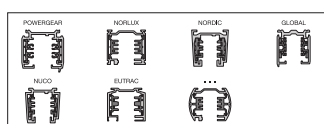

TÉLÉCHARGEMENTS

User instruction

Offres

Declarations Of Conformity CE

IES file (IES)

LDT file (Eulumdat)

R3D file (Relux 3D Model)

M4D file (3D Model with rotation axis)

DONNÉES LOGISTIQUES

Code produit	Unité d'emballage (Pièces/Unité)	Dimensions (longueur x largeur x hauteur)	Poids approximatif	Volume
4058075336049	Etui carton fermé 1	114 mm x 114 mm x 264 mm	513.00 g	3.43 dm³
4058075336056	Carton de regroupement 4	239 mm x 239 mm x 280 mm	2292.00 g	15.99 dm³

Le code produit mentionné décrit la petite quantité d'unité qui peut être commandée. Une unité peut contenir un ou plusieurs produits. Lorsque vous passez la commande, merci de bien vouloir entrer une unité ou un multiple d'une unité.

DÉTAILS COMPLÉMENTAIRES