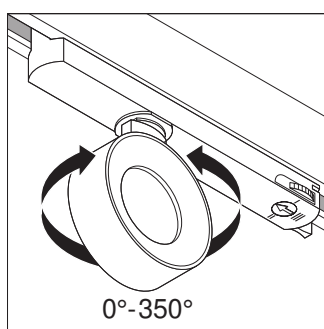

TÉLÉCHARGEMENTS

User instruction

Offres

Declarations Of Conformity CE

IES file (IES)

LDT file (Eulumdat)

R3D file (Relux 3D Model)

M4D file (3D Model with rotation axis)

DONNÉES LOGISTIQUES

Code produit	Unité d'emballage (Pièces/Unité)	Dimensions (longueur x largeur x hauteur)	Poids approximatif	Volume
4058075336049	Etui carton fermé 1	114 mm x 114 mm x 264 mm	513.00 g	3.43 dm³
4058075336056	Carton de regroupement 4	239 mm x 239 mm x 280 mm	2292.00 g	15.99 dm³

Le code produit mentionné décrit la petite quantité d'unité qui peut être commandée. Une unité peut contenir un ou plusieurs produits. Lorsque vous passez la commande, merci de bien vouloir entrer une unité ou un multiple d'une unité.

DÉTAILS COMPLÉMENTAIRES