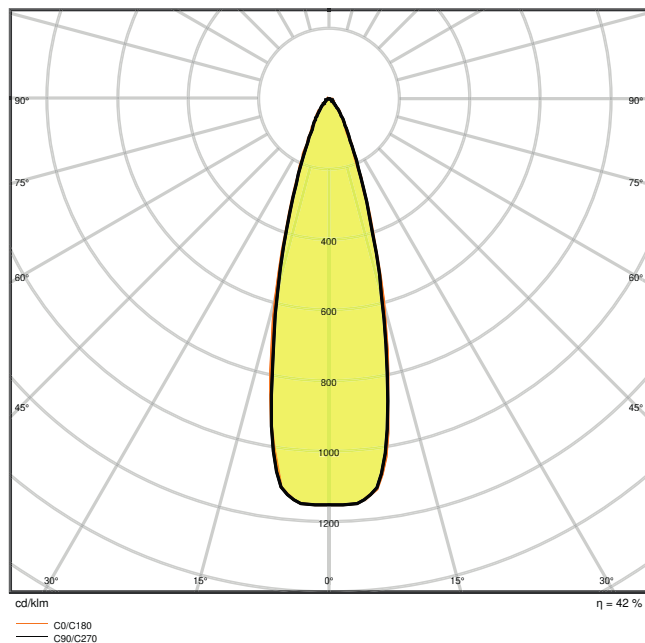

Caractéristiques du produit

- Spots sur rail compact avec alimentation intégrée
- Fabriqué en Allemagne
- Efficacité du luminaire : jusqu'à 85 lm / W
- Angle de rotation : 350 °, angle d'inclinaison : 90 °
- Très bon indice de rendu des couleurs Ra : 90
- Indice de rendu des couleurs R_{a9}: > 60
- Homogénéité initiale des couleurs : ≤ 3 SDCM
- Disponible avec angle de faisceau: 25 °, 36 °

Données photométriques

Flux lumineux	2380 lm
Efficacité lumineuse	85 lm/W
Temp. de couleur	4000 K
Teinte de couleur (désignation)	Blanc froid
Ra Indice de rendu des couleurs	90
Ecart-type de correspondance de couleur	≤ 3 sdc _m
Intensité lumineuse	-
Sans scintillement	Oui
Indice du papillotement (PstLM)	-
Indice de l'effet stroboscopique (SVM)	-
Groupe de sécurité photobiologique EN62778	RG1
Angle de rayonnement	25 °

LDC typ polar

LDC typ polar

DIMENSIONS ET POIDS

Longueur	260.00 mm
Largeur	33.00 mm
Hauteur	160.00 mm
Poids du produit	400,00 g

Matériau & couleurs

Couleur du produit	Gris
Couleur du teinte	Gris

Matériau de corps	Aluminum
Matériau de fermeture	Polymethylmethacrylate (PMMA)
Matière de la surface émettrice.	Polycarbonate
Test au fil incand. selon CEI 60695-2-12	650 °C
Teneur en mercure	0.0 mg