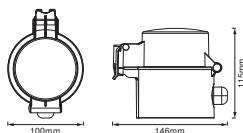

- Type de protection : IP44

DONNÉES TECHNIQUES

DONNÉES ÉLECTRIQUES

Tension nominale	230 V
Fréquence du réseau	50 Hz

DIMENSIONS ET POIDS

Poids du produit	695,00 g
Diamètre	100 mm
Longueur	146 mm
Largeur (y compris les luminaires ronds)	100 mm
Hauteur	115 mm
Hauteur (luminaires cycliques inclus)	115 mm