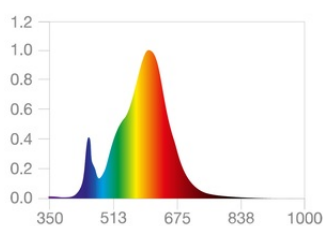

Avantages du produit

- Contrôle sans fil via l'application
- Facile à installer et à utiliser
- Ne contient pas de mercure

Caractéristiques du produit

- Contrôlable via l'application LEDVANCE SMART+ WiFi (avec minimum Android™ 4.4 ou iOS 9.0)
- Couleur de lumière réglable via un dispositif de blanc dynamique : blanc chaud à lumière du jour (2 700 K ... 6 500 K)
- Contrôle des couleurs RGB, env. 16 millions d'options de couleur réglable
- Gradable
- Protocole réseau : WiFi
- Durée de vie : jusqu'à 15 000 h
- Le contrôle vocal fonctionne avec OK Google ou Alexa

Données photométriques

Teinte de couleur (désignation)	RGBTW
Flux résiduel en fin de vie nomi	0.93
Ecart-type de correspondance de couleur	≤ 6 sdc
Flux lumineux nominale	470 lm
Flux lumineux	470 lm
Efficacité lumineuse	97 lm/W
Gamme de t° de couleur ajustables	2700...6500 K
Temp. de couleur	2700...6500 K
Ra Indice de rendu des couleurs	80
Indice du papillotement (PstLM)	<1.0
Indice de l'effet stroboscopique (SVM)	<0.4

Données techniques légères

Angle de rayonnement	320 °
Temps d'amorçage	0,5 s

DIMENSIONS ET POIDS

Poids du produit	36,00 g
Diamètre	60,00 mm
Diamètre maximum	60 mm
Longueur	105,00 mm
Largeur (y compris les luminaires ronds)	60.00 mm
Hauteur (luminaires cycliques inclus)	60.00 mm
Forme de l'ébauche [PICOS]	A60