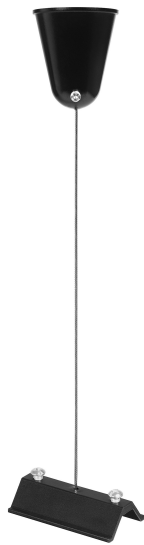

FICHE PRODUIT

Tracklight Suspension Kit Black

Tracklight accessories | Accessoires pour projecteurs

Zones d'application

- Cuisines, salons, salles pour enfants ou bureaux à domicile
- Zones d'accueil

Avantages du produit

- Design élégant intemporel
- Matériaux de qualité

Caractéristiques du produit

- Système d'éclairage sur rail modulaire personnalisable
- Accessoires pour système d'éclairage sur rail

DONNÉES TECHNIQUES

DONNÉES ÉLECTRIQUES

Tension nominale	220...240 V
------------------	-------------

DIMENSIONS ET POIDS

Diamètre	40 mm
Longueur	61 mm
Largeur	33 mm
Hauteur	47 mm
Poids du produit	50,00 g

Product line drawing with numbers

Product line drawing with numbers

Matériau & couleurs

Couleur du produit	Noir
Matériau de corps	Aluminium/Acier

APPLICATION & MONTAGE

Plage de température ambiante	-20...+40 °C
Type de protection	IP20

CERTIFICATS ET NORMES

Normes	CE / UKCA
Résistance aux chocs de balle	Non