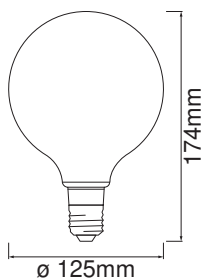

### Données photométriques

Teinte de couleur (désignation)	Confort blanc chaud
Flux résiduel en fin de vie nomi	0.93
Ecart-type de correspondance de couleur	$\leq 6$ sdc
Flux lumineux nominale	680 lm
Flux lumineux	680 lm
Efficacité lumineuse	113 lm/W
Gamme de t° de couleur ajustables	2400 K
Temp. de couleur	2400 K
Ra Indice de rendu des couleurs	80
Indice du papillotement (PstLM)	<1.0
Indice de l'effet stroboscopique (SVM)	<0.4

## DIMENSIONS ET POIDS

Poids du produit	100,00 g
Diamètre	125,00 mm
Diamètre maximum	125 mm
Longueur	168.00 mm
Largeur (y compris les luminaires ronds)	125.00 mm
Hauteur (luminaires cycliques inclus)	125.00 mm
Forme de l'ébauche [PICOS]	G125