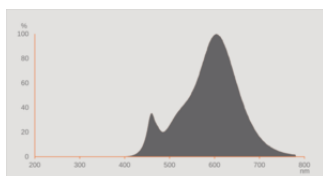

Données photométriques

Teinte de couleur (désignation)	Confort blanc chaud
Flux résiduel en fin de vie nomi	0.93
Ecart-type de correspondance de couleur	≤ 6 sdc
Flux lumineux nominale	680 lm
Flux lumineux	680 lm
Efficacité lumineuse	113 lm/W
Gamme de t° de couleur ajustables	2400 K
Temp. de couleur	2400 K
Ra Indice de rendu des couleurs	80
Indice du papillotement (PstLM)	<1.0
Indice de l'effet stroboscopique (SVM)	<0.4

Données techniques légères

Temps d'amorçage	< 0.5 s
------------------	---------

DIMENSIONS ET POIDS

Poids du produit	46,00 g
Diamètre	64,00 mm
Diamètre maximum	64 mm
Longueur	143.00 mm
Largeur (y compris les luminaires ronds)	64.00 mm
Hauteur (luminaires cycliques inclus)	64.00 mm
Forme de l'ébauche [PICOS]	ST64