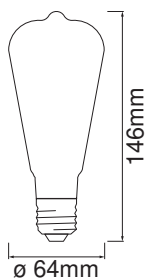

Données photométriques

Teinte de couleur (désignation)	Confort blanc chaud
Flux résiduel en fin de vie nomi	0.93
Ecart-type de correspondance de couleur	≤ 6 sdc
Flux lumineux nominale	680 lm
Flux lumineux	680 lm
Efficacité lumineuse	113 lm/W
Gamme de t° de couleur ajustables	2400 K
Temp. de couleur	2400 K
Ra Indice de rendu des couleurs	80
Indice du papillotement (PstLM)	<1.0
Indice de l'effet stroboscopique (SVM)	<0.4

Données techniques légères

Temps d'amorçage	< 0.5 s
------------------	---------

DIMENSIONS ET POIDS

Poids du produit	46,00 g
Diamètre	64,00 mm
Diamètre maximum	64 mm
Longueur	143.00 mm
Largeur (y compris les luminaires ronds)	64.00 mm
Hauteur (luminaires cycliques inclus)	64.00 mm
Forme de l'ébauche [PICOS]	ST64

TÉLÉCHARGEMENTS

Documents and certificates

Installation guide

Declarations Of Conformity CE

Photometric and lighting design files

Spectral power distribution

DONNÉES LOGISTIQUES

Code produit	Unité d'emballage (Pièces/Unité)	Dimensions (longueur x largeur x hauteur)	Poids approximatif	Volume
4058075729223	Etui carton fermé 1	111 mm x 114 mm x 169 mm	121.00 g	2.14 dm ³
4058075729230	Carton de regroupement 4	243 mm x 238 mm x 185 mm	644.00 g	10.70 dm ³