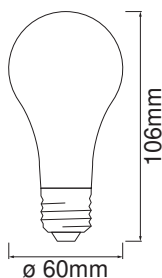

### Données photométriques

Teinte de couleur (désignation)	Confort blanc chaud
Flux résiduel en fin de vie nomi	0.93
Ecart-type de correspondance de couleur	$\leq 6$ sdc
Flux lumineux nominale	680 lm
Flux lumineux	680 lm
Efficacité lumineuse	113 lm/W
Gamme de t° de couleur ajustables	2400 K
Temp. de couleur	2400 K
Ra Indice de rendu des couleurs	80
Indice du papillotement (PstLM)	<1.0
Indice de l'effet stroboscopique (SVM)	<0.4

## DIMENSIONS ET POIDS

Poids du produit	31,00 g
Diamètre	60,00 mm
Diamètre maximum	60 mm
Longueur	105.00 mm
Largeur (y compris les luminaires ronds)	60.00 mm
Hauteur (luminaires cycliques inclus)	60.00 mm
Forme de l'ébauche [PICOS]	A60