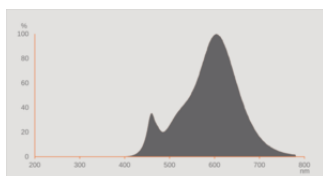

### Données photométriques

Teinte de couleur (désignation)	Confort blanc chaud
Flux résiduel en fin de vie nomi	0.93
Ecart-type de correspondance de couleur	$\leq 6$ sdc
Flux lumineux nominale	680 lm
Flux lumineux	680 lm
Efficacité lumineuse	113 lm/W
Gamme de t° de couleur ajustables	2400 K
Temp. de couleur	2400 K
Ra Indice de rendu des couleurs	80
Indice du papillotement (PstLM)	<1.0
Indice de l'effet stroboscopique (SVM)	<0.4