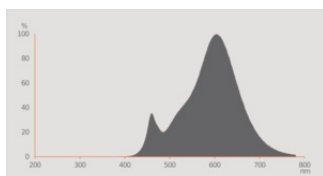

### Données photométriques

Teinte de couleur (désignation)	Blanc chaud
Flux résiduel en fin de vie nomi	0.95
Ecart-type de correspondance de couleur	$\leq 6$ sdc
Flux lumineux nominale	806 lm
Flux lumineux	806 lm
Efficacité lumineuse	89 lm/W
Gamme de t° de couleur ajustables	2700 K
Temp. de couleur	2700 K
Ra Indice de rendu des couleurs	80
Indice du papillotement (PstLM)	$\leq 1$
Indice de l'effet stroboscopique (SVM)	$\leq 0.4$