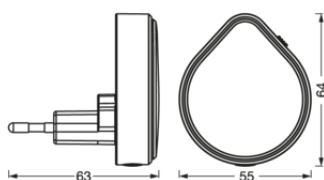

### DIMENSIONS ET POIDS

Longueur	55.00 mm
Largeur	63.00 mm
Hauteur	64.00 mm
Poids du produit	36,00 g