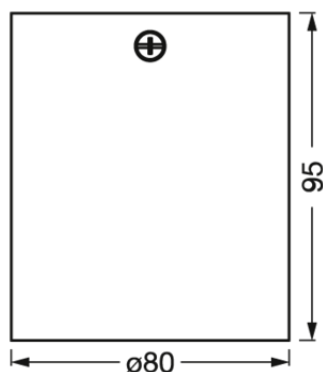

- Design élégant
- Têtes ajustables

Caractéristiques du produit

- Convient pour les lampes avec culot GU10
- Matériel du boîtier : métal
- Tache de surface

DONNÉES TECHNIQUES

DONNÉES ÉLECTRIQUES

Tension nominale	220...240 V
Fréquence du réseau	50...60 Hz
Classe de protection	II
Mode d'opération	Mains voltage

Données photométriques

Indice du papillotement (PstLM)	-
---------------------------------	---

DIMENSIONS ET POIDS

Diamètre	80,00 mm
Hauteur	95.00 mm
Poids du produit	235,00 g

Matériau & couleurs

Couleur du produit	Blanc
Couleur du teinte	Blanc
Matériau de corps	Aluminium
Test au fil incand. selon CEI 60695-2-12	650 °C
Teneur en mercure	0.0 mg

TÉLÉCHARGEMENTS

Documents and certificates	
	User instruction
	Declarations Of Conformity CE

DONNÉES LOGISTIQUES

Code produit	Unité d'emballage (Pièces/Unité)	Dimensions (longueur x largeur x hauteur)	Poids approximatif	Volume
4058075758667	Etui carton fermé 1	85 mm x 85 mm x 100 mm	335.00 g	0.72 dm ³
4058075758674	Carton de regroupement 12	275 mm x 180 mm x 225 mm	5020.00 g	11.14 dm ³