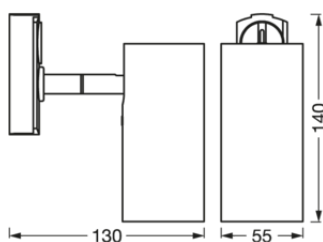

### DIMENSIONS ET POIDS

Longueur	140.00 mm
Largeur	55.00 mm
Hauteur	130.00 mm
Poids du produit	270,00 g