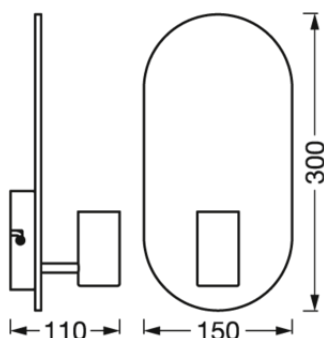

### Données photométriques

Indice du papillotement (PstLM)	-
Indice de l'effet stroboscopique (SVM)	-

### DIMENSIONS ET POIDS

Longueur	150.00 mm
Largeur	110.00 mm
Hauteur	300.00 mm
Poids du produit	330,00 g