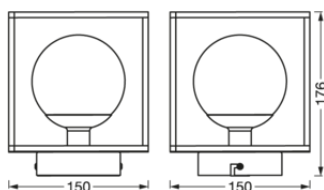

### DIMENSIONS ET POIDS

Longueur	150.00 mm
Largeur	150.00 mm
Hauteur	175.00 mm
Poids du produit	880,00 g