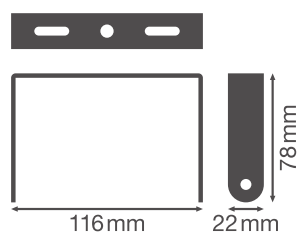

FICHE PRODUIT

HB COMP V BRACKET 83W

HIGH BAY COMPACT BRACKETS | Accessoire de montage pour luminaires HIGHBAY COMPACT

Caractéristiques du produit

- Etriers en acier noir
- Angle de pivotement réglable : $\pm 60^\circ$

DONNÉES TECHNIQUES

DIMENSIONS ET POIDS

Longueur	116,0 mm
Largeur	22,0 mm
Hauteur	78,0 mm
Poids du produit	68,00 g

Matériau & couleurs

Couleur du produit	Noir
Matériau de corps	Acier

TÉLÉCHARGEMENTS

Documents and certificates

User instruction

Tender texts

Offres

DONNÉES LOGISTIQUES

Code produit	Unité d'emballage (Pièces/Unité)	Dimensions (longueur x largeur x hauteur)	Poids approximatif	Volume
4058075715271	Etui carton fermé 1	86 mm x 27 mm x 119 mm	83.00 g	0.28 dm ³
4058075715288	Carton de regroupement 10	176 mm x 161 mm x 139 mm	946.00 g	3.94 dm ³