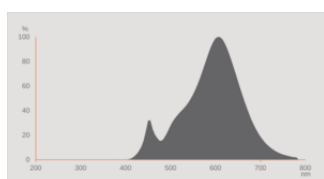

- Durée de vie : jusqu'à 15 000 h
- Température de couleur : blanc chaud (2 700 K)

DONNÉES TECHNIQUES

DONNÉES ÉLECTRIQUES

Puissance nominale	6.00 W
Tension nominale	220...240 V
Intensité nominale	50 mA
Fréquence de fonctionnement	50...60 Hz / 50
Fréquence du réseau	50...60 Hz
Facteur de puissance λ	> 0,50
Puissance équivalente à une lampe	60 W

Données photométriques

Teinte de couleur (désignation)	Blanc chaud
Flux résiduel en fin de vie nomi	0.93
Ecart-type de correspondance de couleur	≤ 6 sdc
Flux lumineux nominale	806 lm
Flux lumineux	806 lm
Efficacité lumineuse	134 lm/W
Gamme de t° de couleur ajustables	2700 K
Temp. de couleur	2700 K
Ra Indice de rendu des couleurs	80
Indice du papillotement (PstLM)	1.0
Indice de l'effet stroboscopique (SVM)	0.9

Données techniques légères

Angle de rayonnement	300 °
Temps d'amorçage	< 0.5 s
Temps de préchauffage (60 %)	< 0.50 s

DIMENSIONS ET POIDS

Poids du produit	35,00 g
Diamètre	60,00 mm
Diamètre maximum	60 mm
Longueur	117.00 mm
Largeur (y compris les luminaires ronds)	60.00 mm
Hauteur (luminaires cycliques inclus)	60.00 mm
Forme de l'ébauche [PICOS]	A60