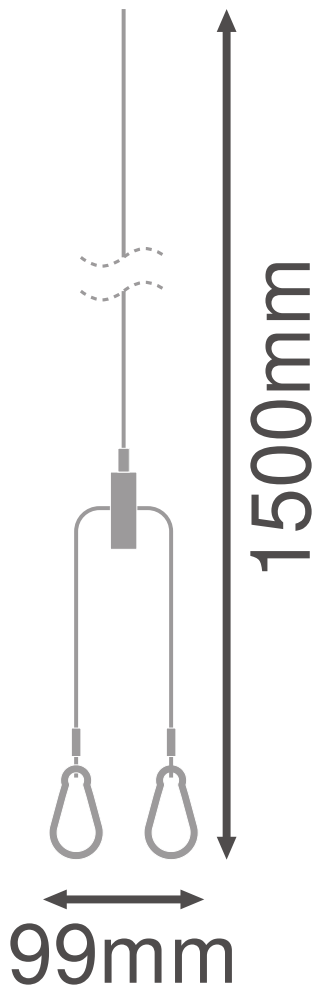

### Caractéristiques du produit

- 1 fil de suspension, 1 étrier pour fixer la suspension au luminaire
- Câbles en acier réglables, longueur maximale de chaque : 1,5 m

## DIMENSIONS ET POIDS

Longueur	1500 mm
Poids du produit	90,00 g