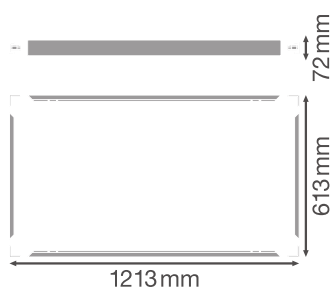

FICHE PRODUIT

PANEL 1200 X 600 SURFACE MOUNT KIT VAL

SURFACE MOUNT KIT VALUE | Cadres de montage en saillie pour Panel

Avantages du produit

- Montage simple grâce aux clips de coin en polycarbonate fournis
- Insertion du Panel possible sur la longueur ou la largeur du cadre (pour la version rectangulaire uniquement)

Caractéristiques du produit

- Cadre en aluminium extrudé

DONNÉES TECHNIQUES

DIMENSIONS ET POIDS

Longueur	1213 mm
Largeur	613 mm
Hauteur	72,0 mm
Poids du produit	1856,00 g

Matériau & couleurs

Couleur du produit	Blanc
--------------------	-------

APPLICATION & MONTAGE

Montage	Surface
Emplacement montage	Plafond

TÉLÉCHARGEMENTS

Tender texts

Offres

DONNÉES LOGISTIQUES

Code produit	Unité d'emballage (Pièces/Unité)	Dimensions (longueur x largeur x hauteur)	Poids approximatif	Volume
4058075389823	Etui carton fermé 1	83 mm x 52 mm x 1,229 mm	1995.00 g	5.30 dm ³
4058075407541	Carton de regroupement 3	1,255 mm x 240 mm x 110 mm	6920.00 g	33.13 dm ³