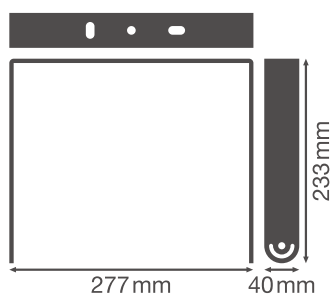

FICHE PRODUIT

HB DALI BRACKET 155 W

HIGH BAY DALI BRACKET | Accessoires de montage pour luminaires HIGH BAY DALI

Caractéristiques du produit

- Etriers en acier noir
- Angle de pivotement réglable : $\pm 90^\circ$

DONNÉES TECHNIQUES

DIMENSIONS ET POIDS

Longueur	277 mm
Largeur	233 mm
Hauteur	40 mm
Poids du produit	660,00 g

Matériau & couleurs

Couleur du produit	Noir
--------------------	------

CERTIFICATS ET NORMES

Résistance aux chocs de balle	Non
-------------------------------	-----

TÉLÉCHARGEMENTS

Documents and certificates

User instruction

DONNÉES LOGISTIQUES

Code produit	Unité d'emballage (Pièces/Unité)	Dimensions (longueur x largeur x hauteur)	Poids approximatif	Volume
4058075157507	Etui carton fermé 1	45 mm x 281 mm x 239 mm	705.00 g	3.02 dm ³
4058075157514	Carton de regroupement 4	295 mm x 211 mm x 265 mm	3130.00 g	16.49 dm ³