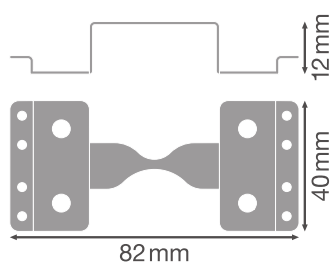

FICHE PRODUIT

LN INDV Lightline Connector

LINEAR IndiviLED® LIGHT LINE CONNECTOR | Eclisse pour mise en ligne continue

Avantages du produit

- Raccordement simple et rapide de luminaires pour installations en ligne continue
- Connecteur très solide pour une longue durée de vie

Caractéristiques du produit

- Connecteur H en acier avec vis pour raccordement en ligne

DONNÉES TECHNIQUES

DIMENSIONS ET POIDS

Longueur	82 mm
Largeur	40 mm
Hauteur	12 mm
Poids du produit	23,00 g

Matériau & couleurs

Couleur du produit	Acier
Matériau de corps	Acier

CERTIFICATS ET NORMES

Résistance aux chocs de balle	Non
-------------------------------	-----

TÉLÉCHARGEMENTS

Tender texts

Offres

DONNÉES LOGISTIQUES

Code produit	Unité d'emballage (Pièces/Unité)	Dimensions (longueur x largeur x hauteur)	Poids approximatif	Volume
4058075133341	BAG 1	130 mm x 90 mm x 20 mm	28.00 g	0.23 dm ³
4058075133358	Sac 4			