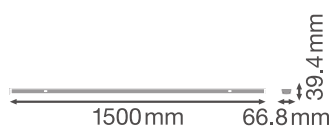

Caractéristiques du produit

- Angle de faisceau extensif : 90 °
- Solution enclipsable avec des boutons poussoirs
- Efficacité lumineuse : jusqu'à 160 lm / W
- Connecteur électrique avec détrompeur
- Différents flux lumineux : 5600 lm, 8000 lm, 11200 lm
- Corps en tôle d'acier
- Matériau des lentilles : PMMA

Données photométriques

Flux lumineux	8000 lm
Efficacité lumineuse	160 lm/W
Temp. de couleur	4000 K
Teinte de couleur (désignation)	Blanc froid
Ra Indice de rendu des couleurs	≥80
Ecart-type de correspondance de couleur	≤3 sdc
Sans scintillement	Oui
Groupe de sécurité photobiologique EN62778	RG1
Angle de rayonnement	90 °
UGR longitudinal	21

DIMENSIONS ET POIDS

Longueur	1500.00 mm
Largeur	66.80 mm
Hauteur	39.40 mm
Poids du produit	1660,00 g

Matériau & couleurs

Couleur du produit	Blanc
Couleur du teinte	Blanc
Matériau de corps	Steel
Matériau de fermeture	Polymethylmethacrylate (PMMA)
Matière de la surface émettrice.	PMMA
Test au fil incand. selon CEI 60695-2-12	650 °C
Teneur en mercure	0.0 mg