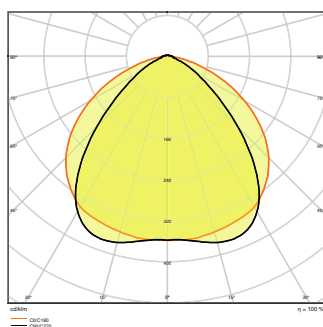

Données photométriques

Flux lumineux	8000 lm
Efficacité lumineuse	160 lm/W
Temp. de couleur	4000 K
Teinte de couleur (désignation)	Blanc froid
Ra Indice de rendu des couleurs	≥80
Ecart-type de correspondance de couleur	≤3 sdc
Sans scintillement	Oui
Groupe de sécurité photobiologique EN62778	RG1
Angle de rayonnement	90 °
UGR longitudinal	21