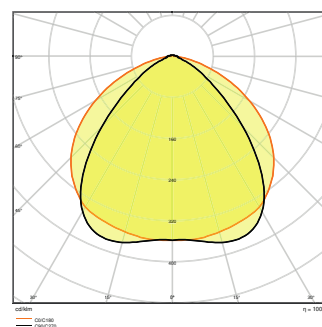

Données photométriques

Flux lumineux	8000 lm
Efficacité lumineuse	160 lm/W
Temp. de couleur	4000 K
Teinte de couleur (désignation)	Blanc froid
Ra Indice de rendu des couleurs	≥80
Ecart-type de correspondance de couleur	≤3 sdc
Sans scintillement	Oui
Groupe de sécurité photobiologique EN62778	RG1
Angle de rayonnement	90 °
UGR longitudinal	21