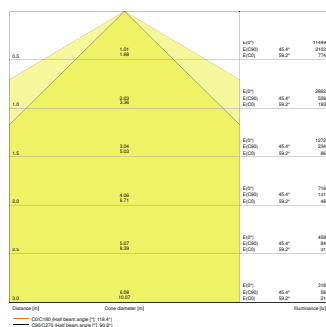

Données photométriques

Flux lumineux	8000 lm
Efficacité lumineuse	160 lm/W
Temp. de couleur	4000 K
Teinte de couleur (désignation)	Blanc froid
Ra Indice de rendu des couleurs	≥80
Ecart-type de correspondance de couleur	≤3 sdc
Sans scintillement	Oui
Groupe de sécurité photobiologique EN62778	RG1
Angle de rayonnement	90 °
UGR longitudinal	21

DIMENSIONS ET POIDS

Longueur	1500.00 mm
Largeur	66.80 mm
Hauteur	39.40 mm
Poids du produit	1660,00 g

Matériau & couleurs

Couleur du produit	Blanc
Couleur du teinte	Blanc
Matériau de corps	Steel
Matériau de fermeture	Polymethylmethacrylate (PMMA)
Matière de la surface émettrice.	PMMA
Test au fil incand. selon CEI 60695-2-12	650 °C
Teneur en mercure	0.0 mg