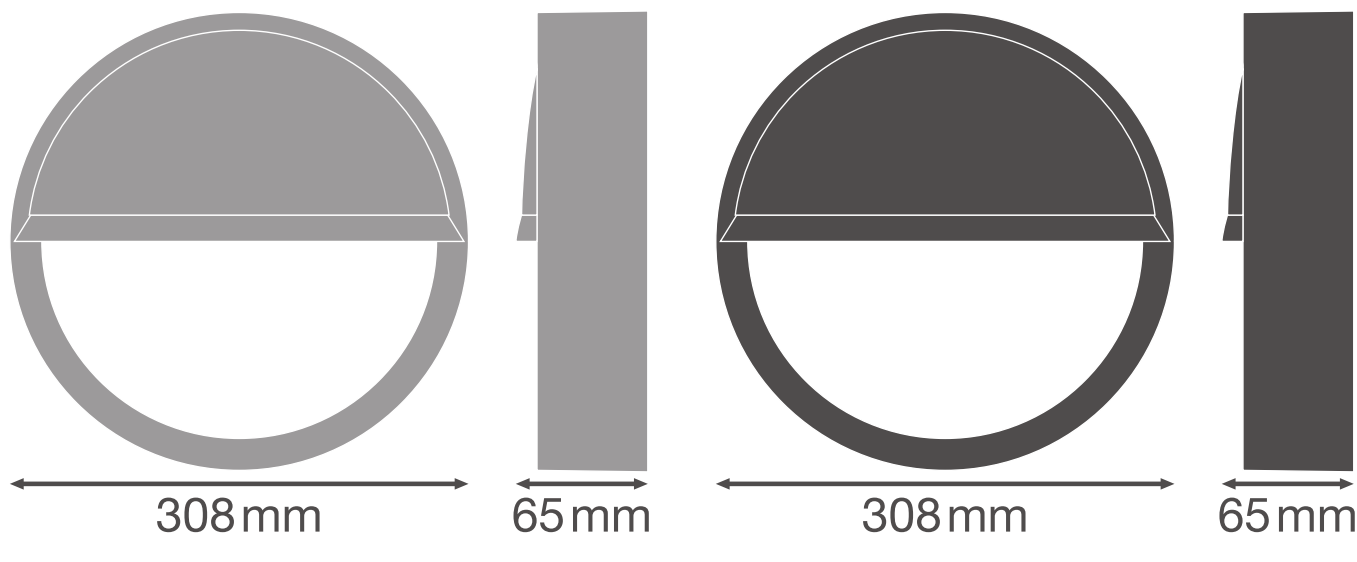

FICHE PRODUIT

SF BLKH EYELID 300 BK

SURFACE BULKHEAD EYELID | Anneau de recouvrement amovible avec visière (IK10)

Caractéristiques du produit

- Casquette pour Surface Bulkhead
- Disponible pour les Bulkhead en version 250 mm et 300 mm
- Disponible en couleur noir et blanc
- Résistance aux chocs : IK10

DONNÉES TECHNIQUES

DIMENSIONS ET POIDS

Diamètre	308 mm
Hauteur	65 mm
Poids du produit	280,00 g

Product line drawing with numbers

Product line drawing with numbers

Matériau & couleurs

Couleur du produit	Noir
Matériau de fermeture	Polycarbonate (PC)

Documents and certificates	
	User instruction

Photometric and lighting design files	
	IES file (IES)

CAD/BIM files	
	BIM_Revit_3D

Tender texts	
	Offres

DONNÉES LOGISTIQUES

Code produit	Unité d'emballage (Pièces/Unité)	Dimensions (longueur x largeur x hauteur)	Poids approximatif	Volume
4058075375543	Etui carton fermé 1	74 mm x 322 mm x 70 mm	385.00 g	1.67 dm ³
4058075375550	Carton de regroupement 8	605 mm x 340 mm x 330 mm	3801.00 g	67.88 dm ³