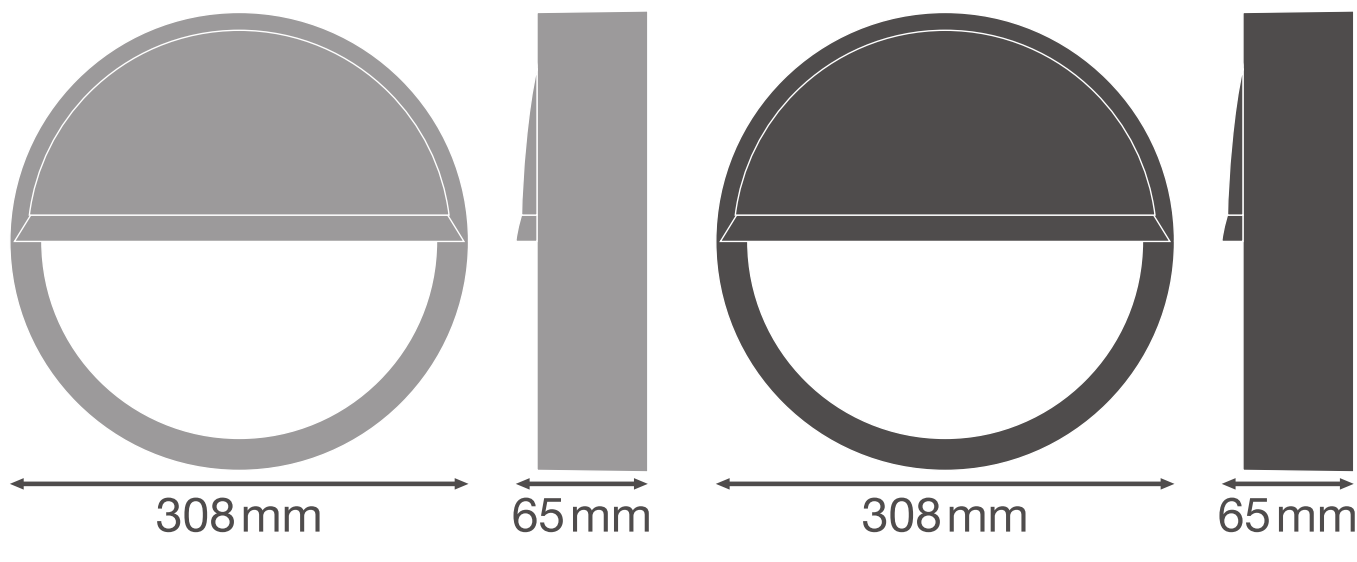

FICHE PRODUIT

SF BLKH EYELID 300 WT

SURFACE BULKHEAD EYELID | Anneau de recouvrement amovible avec visière (IK10)

Caractéristiques du produit

- Casquette pour Surface Bulkhead
- Disponible pour les Bulkhead en version 250 mm et 300 mm
- Disponible en couleur noir et blanc
- Résistance aux chocs : IK10

DONNÉES TECHNIQUES

DIMENSIONS ET POIDS

Diamètre	308 mm
Hauteur	65 mm
Poids du produit	280,00 g

Product line drawing with numbers

Product line drawing with numbers

Matériau & couleurs

Couleur du produit	Blanc
Matériau de fermeture	Polycarbonate (PC)

DONNÉES LOGISTIQUES

Code produit	Unité d'emballage (Pièces/Unité)	Dimensions (longueur x largeur x hauteur)	Poids approximatif	Volume
4058075375529	Etui carton fermé 1	74 mm x 322 mm x 70 mm	385.00 g	1.67 dm ³
4058075375536	Carton de regroupement 8	605 mm x 340 mm x 330 mm	3801.00 g	67.88 dm ³