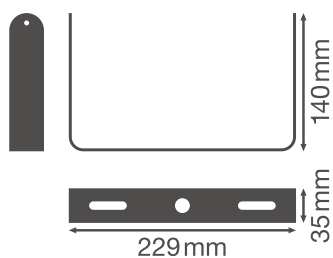

### Caractéristiques du produit

- Etriers en acier noir
- Angle de pivotement réglable :  $\pm 60^\circ$

### DIMENSIONS ET POIDS

Longueur	229,0 mm
Largeur	35,0 mm
Hauteur	140,0 mm
Poids du produit	323,00 g