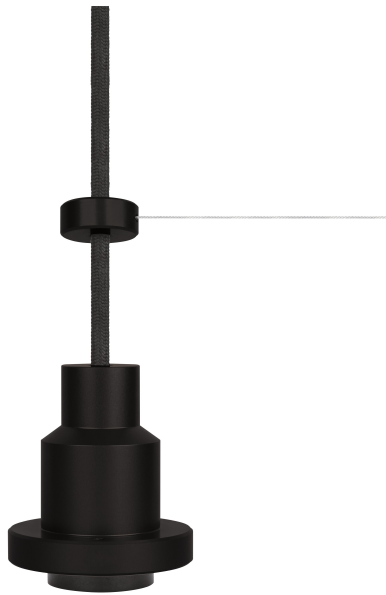

FICHE PRODUIT

Vintage 1906 PenduLum PRO Black

Vintage 1906® PenduLum PRO | Suspensions intérieures dans un style vintage

Zones d'application

- Lieux de vie (salons, salles à manger, chambres, etc.)
- Professionnels (hôtels, bars, boutiques, etc.)

Avantages du produit

- Eclairage flexible grâce à d'innombrables possibilités de montage
- Fabriqué en aluminium haut de gamme
- Surface semi-mate avec une belle apparence et un bel effet
- Tous les accessoires pour les options de montage flexibles inclus

Caractéristiques du produit

- Design industriel minimisé
- Fabriqué avec des matériaux classiques
- Apparence vintage en combinaison avec les lampes LED halogènes 1906
- Options de montage flexibles
- Disponible en différentes couleurs