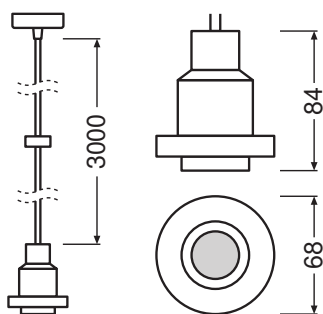

## DIMENSIONS ET POIDS

Diamètre	68,00 mm
Hauteur	84,00 mm
Poids du produit	481,00 g
Longueur de câble	3000 mm