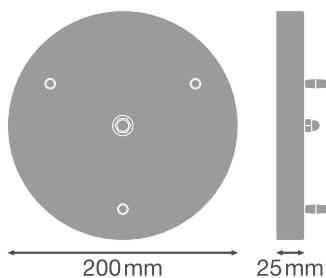

DONNÉES TECHNIQUES

DIMENSIONS ET POIDS

Diamètre	200,0 mm
Hauteur	25,0 mm
Poids du produit	525,00 g

Matériau & couleurs

Couleur du produit	Noir
Matériau de corps	Acier

APPLICATION & MONTAGE

Emplacement montage	Plafond
Avec source de lumière	Non

Declarations Of Conformity CE

DONNÉES LOGISTIQUES

Code produit	Unité d'emballage (Pièces/Unité)	Dimensions (longueur x largeur x hauteur)	Poids approximatif	Volume
4058075116917	Etui carton fermé 1	74 mm x 206 mm x 238 mm	623.00 g	3.63 dm ³
4058075116924	Carton de regroupement 4	309 mm x 216 mm x 254 mm	2681.00 g	16.95 dm ³