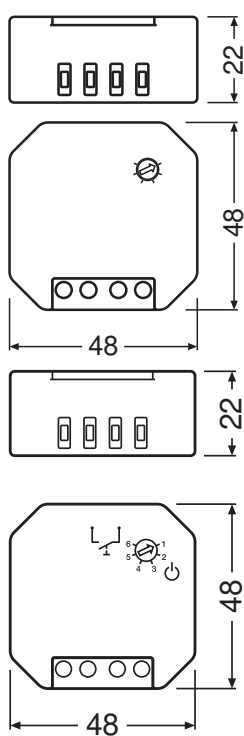

Caractéristiques du produit

- Up to four DALI PCU can be connected in parallel to set up multiple control points
- Automatic synchronization between the control points
- Combinable with standard presence- and motion detectors with mains contact
- Behavior after power failure configurable
- Length of the DALI control cable: up to 300 m

DONNÉES TECHNIQUES

DONNÉES ÉLECTRIQUES

Puissance nominale	2,00 W
Tension nominale	230 V
Fréquence du réseau	50/60 Hz

DIMENSIONS ET POIDS

Longueur	48.00 mm
Largeur	49.00 mm
Largeur (y compris les luminaires ronds)	49.00 mm
Hauteur	22.00 mm
Hauteur (luminaires cycliques inclus)	22.00 mm
Poids du produit	36,00 g

DONNÉES LOGISTIQUES

Code produit	Unité d'emballage (Pièces/Unité)	Dimensions (longueur x largeur x hauteur)	Poids approximatif	Volume
4052899955622	Etui carton fermé 1	81 mm x 81 mm x 46 mm	53.00 g	0.30 dm ³
4052899955639	Carton de regroupement 60	344 mm x 254 mm x 278 mm	4636.00 g	24.29 dm ³