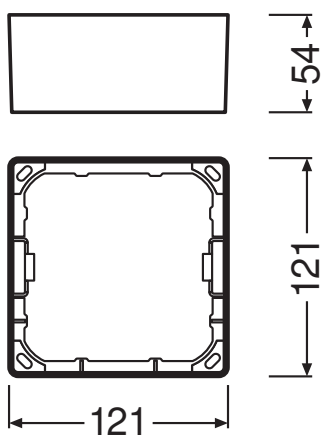

### DIMENSIONS ET POIDS

Longueur	121,0 mm
Largeur	121,0 mm
Hauteur	54 mm
Poids du produit	48,00 g