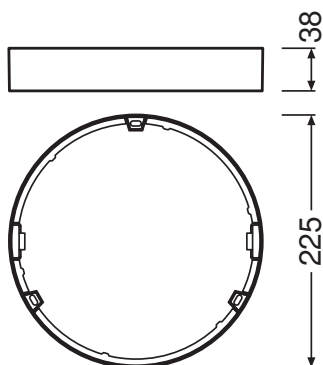

FICHE PRODUIT

DL SLIM FRAME DN 210 WT

DOWNLIGHT SLIM ROUND FRAME | Cadre de montage saillie, forme ronde

Zones d'application

- Éclairage général
- Zones publiques
- Escaliers
- Couloirs
- Foyers
- Commerces

Avantages du produit

- Entrée de câble sur le côté pour connexion électrique
- Installation facile grâce au gabarit de perçage inclus

Caractéristiques du produit

- Faible profondeur d'encastrement
- Boîtier robuste en polycarbonate
- Accessoires de montage inclus

DONNÉES TECHNIQUES

DIMENSIONS ET POIDS

Diamètre	225 mm
Hauteur	38 mm
Poids du produit	67,00 g

Matériau & couleurs

Couleur du produit	Blanc
--------------------	-------

APPLICATION & MONTAGE

Emplacement montage	Plafond / Mur
---------------------	---------------

Code produit	Unité d'emballage (Pièces/Unité)	Dimensions (longueur x largeur x hauteur)	Poids approximatif	Volume
4058075079199	Etui carton fermé 1	43 mm x 235 mm x 235 mm	156.00 g	2.37 dm ³
4058075079205	Carton de regroupement 6	280 mm x 245 mm x 265 mm	1222.00 g	18.18 dm ³