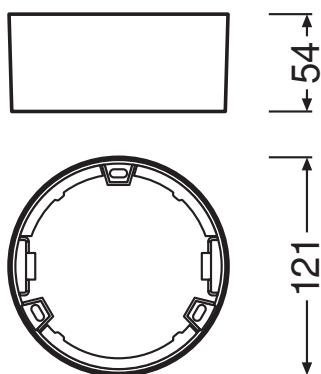

FICHE PRODUIT

DL SLIM FRAME DN 105 WT

DOWNLIGHT SLIM ROUND FRAME | Cadre de montage saillie, forme ronde

Zones d'application

- Éclairage général
- Zones publiques
- Escaliers
- Couloirs
- Foyers
- Commerces

Avantages du produit

- Entrée de câble sur le côté pour connexion électrique
- Installation facile grâce au gabarit de perçage inclus

Caractéristiques du produit

- Faible profondeur d'encastrement
- Boîtier robuste en polycarbonate
- Accessoires de montage inclus

DONNÉES TECHNIQUES

DIMENSIONS ET POIDS

Diamètre	121,0 mm
Hauteur	54 mm
Poids du produit	36,00 g

Matériau & couleurs

Couleur du produit	Blanc
--------------------	-------

APPLICATION & MONTAGE

Emplacement montage	Plafond / Mur
---------------------	---------------

Code produit	Unité d'emballage (Pièces/Unité)	Dimensions (longueur x largeur x hauteur)	Poids approximatif	Volume
4058075079151	Etui carton fermé 1	60 mm x 130 mm x 130 mm	84.00 g	1.01 dm ³
4058075079168	Carton de regroupement 6	380 mm x 140 mm x 154 mm	624.00 g	8.19 dm ³