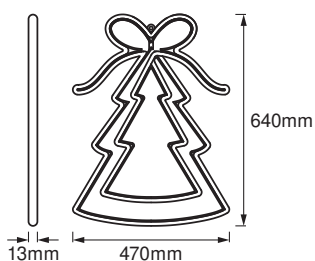

Caractéristiques du produit

- Luminaires LED extérieurs très lumineux et fonctionnels
- Indice de protection du luminaire : IP65, indice de protection de la prise : IP44

DONNÉES TECHNIQUES

DONNÉES ÉLECTRIQUES

Flux lumineux	170 lm
Efficacité lumineuse	19 lm/W
Teinte de couleur (désignation)	Blanc chaud

DIMENSIONS ET POIDS

Longueur	13.00 mm
Largeur	470.00 mm
Hauteur	640.00 mm
Poids du produit	1580,00 g
Longueur de câble	1500 mm

DONNÉES LOGISTIQUES

Code produit	Unité d'emballage (Pièces/Unité)	Dimensions (longueur x largeur x hauteur)	Poids approximatif	Volume
4058075509641	Etui carton fermé 1	535 mm x 42 mm x 702 mm	2114.00 g	15.77 dm ³
4058075509658	Carton de regroupement 5	560 mm x 230 mm x 730 mm	11882.00 g	94.02 dm ³