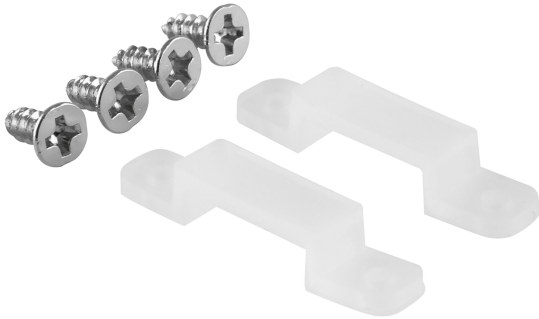

## LS AY PFM -13/SMB

Connectors for RGBW LED Strips | Connecteurs pour rubans LED RGBW

---

### DIMENSIONS ET POIDS

Longueur	32,0 mm
Largeur	6,0 mm
Largeur (y compris les luminaires ronds)	6,0 mm
Hauteur	6,0 mm
Hauteur (luminaires cycliques inclus)	6,0 mm
Poids du produit	0,3 g