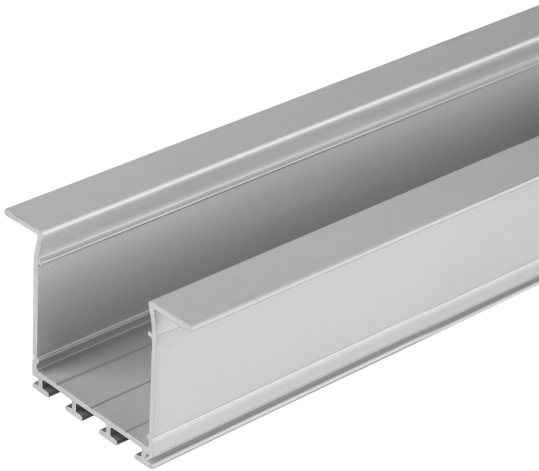

FICHE PRODUIT

LS AY -PW02/UW/39X26/14/2

LED STRIP V 1500 P | Rubans LED IP66 avec 1500 lm/m pour les applications générales

Zones d'application

- Eclairage intérieur général

Avantages du produit

- Solide profilé en aluminium
- Installation rapide et simple

DONNÉES TECHNIQUES

DIMENSIONS ET POIDS

Longueur	2000 mm
Largeur	39,0 mm
Largeur (y compris les luminaires ronds)	39,0 mm
Hauteur	26,0 mm
Hauteur (luminaires cycliques inclus)	26,0 mm
Poids du produit	520,00 g