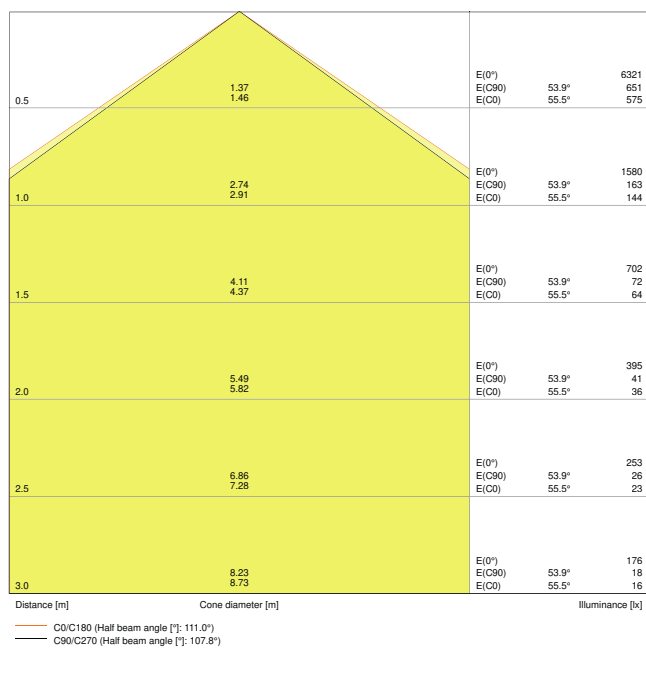

Caractéristiques du produit

- Efficacité lumineuse élevée : jusqu'à 139 lm/W
- Angle de faisceau : 110°

DONNÉES TECHNIQUES

DONNÉES ÉLECTRIQUES

Puissance nominale	32,00 W
Tension nominale	220...240 V
Fréquence du réseau	50...60 Hz
Intensité nominale	280,000 mA
Courant d'appel	12,2 A
Durée courant appel T sub h50 / sub	210 µs
Max. de luminaires par disjoncteur B16 A	27
Max. de luminaires par disjoncteur C10 A	24
Max. de luminaires par disjoncteur C16 A	39
Facteur de puissance λ	> 0,90
Distorison hamonique totale	< 20 %
Classe de protection	I
Mode d'opération	Integrated LED driver

Données photométriques

Flux lumineux	4400 lm
Efficacité lumineuse	138 lm/W
Temp. de couleur	4000 K
Teinte de couleur (désignation)	Blanc froid
Ra Indice de rendu des couleurs	> 80
Ecart-type de correspondance de couleur	4 sdc _m
Sans scintillement	Oui
Indice du papillotement (PstLM)	≤ 1
Indice de l'effet stroboscopique (SVM)	≤ 0.4
Groupe de sécurité photobiologique EN62778	RG0
Angle de rayonnement	110 °

LDC typ cone

LDC typ polar

DIMENSIONS ET POIDS

Longueur	1200.00 mm
Largeur	82.00 mm
Hauteur	68.00 mm
Poids du produit	1373,00 g

Matériau & couleurs

Couleur du produit	Gris
Couleur du teinte	Gris
Matériau de corps	Polycarbonate (PC)
Matériau de fermeture	Polycarbonate (PC)
Matière de la surface émettrice.	Polycarbonate
Test au fil incand. selon CEI 60695-2-12	850 °C
Teneur en mercure	0.0 mg