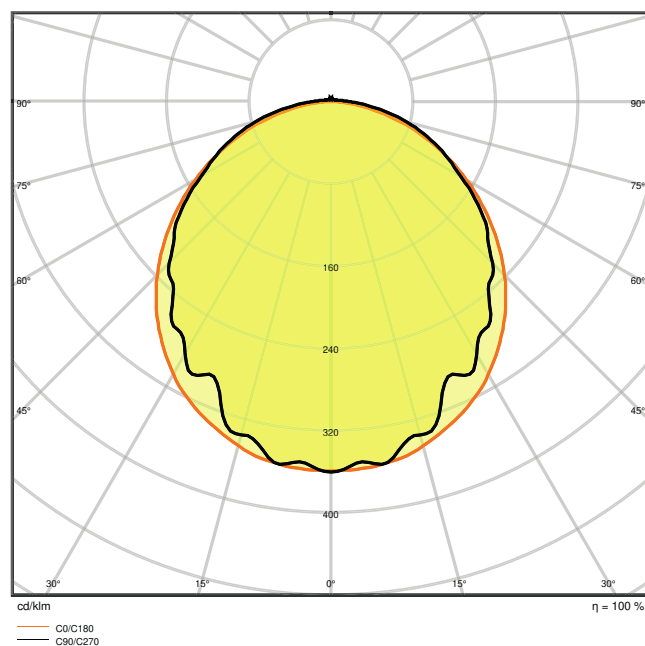

Caractéristiques du produit

- Efficacité lumineuse élevée : jusqu'à 139 lm/W
- Angle de faisceau : 110°

DONNÉES TECHNIQUES

DONNÉES ÉLECTRIQUES

Puissance nominale	32,00 W
Tension nominale	220...240 V
Fréquence du réseau	50...60 Hz
Intensité nominale	280,000 mA
Courant d'appel	12,2 A
Durée courant appel T sub h50 / sub	210 µs
Max. de luminaires par disjoncteur B16 A	27
Max. de luminaires par disjoncteur C10 A	24
Max. de luminaires par disjoncteur C16 A	39
Facteur de puissance λ	> 0,90
Distorison hamonique totale	< 20 %
Classe de protection	I
Mode d'opération	Integrated LED driver

Données photométriques

Flux lumineux	4400 lm
Efficacité lumineuse	138 lm/W
Temp. de couleur	4000 K
Teinte de couleur (désignation)	Blanc froid
Ra Indice de rendu des couleurs	> 80
Ecart-type de correspondance de couleur	4 sdc _m
Sans scintillement	Oui
Indice du papillotement (PstLM)	≤ 1
Indice de l'effet stroboscopique (SVM)	≤ 0.4
Groupe de sécurité photobiologique EN62778	RG0
Angle de rayonnement	110 °

LDC typ cone

LDC typ polar

DIMENSIONS ET POIDS

Longueur	1200.00 mm
Largeur	82.00 mm
Hauteur	68.00 mm
Poids du produit	1373,00 g

Matériau & couleurs

Couleur du produit	Gris
Couleur du teinte	Gris
Matériau de corps	Polycarbonate (PC)
Matériau de fermeture	Polycarbonate (PC)
Matière de la surface émettrice.	Polycarbonate
Test au fil incand. selon CEI 60695-2-12	850 °C
Teneur en mercure	0.0 mg