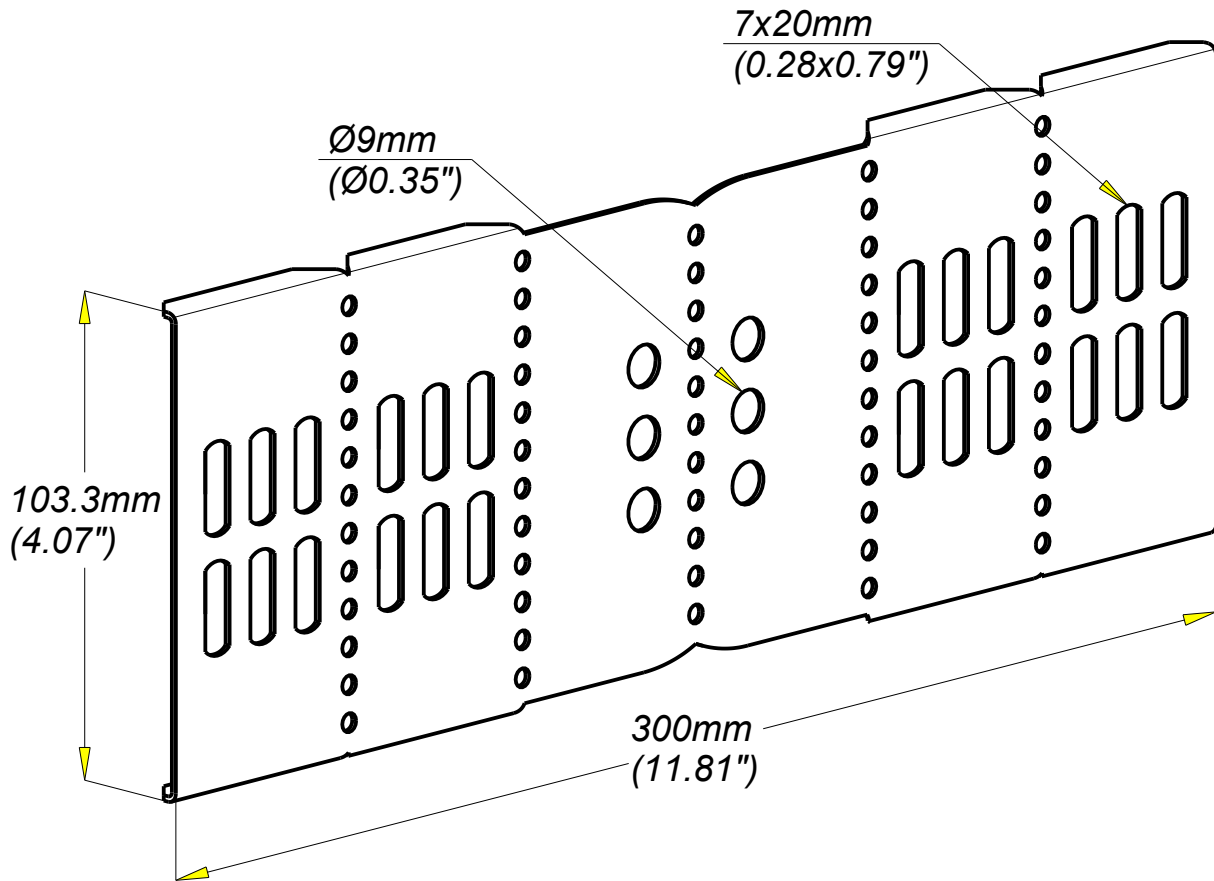

Eclisse P31 EDU 100  
P31 EDU 100 Coupler

GC  
HDG

CABLE  
MANAGEMENT

FT0751-3

11 13

					NORMES/STANDARD	
REF	CODE	POIDS (Kg)	WEIGHT (lb)	EPAISSEUR/THICKNESS	MATIERE / MATIERAL S 235 JR	EN 10 025
P31 EDU 100	343 226	0.29	0.64	1.15 (0.045")	PROTECTION / COATING GC/HDG	EN ISO 1461