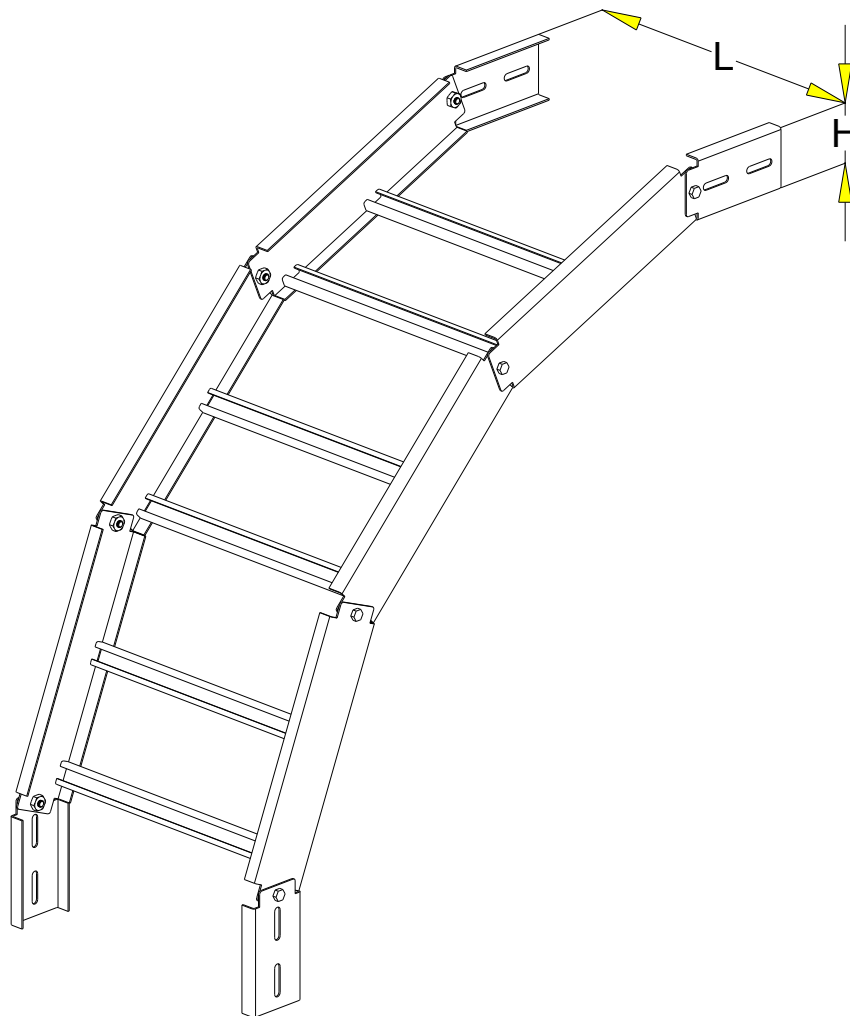

CP SFS GLO4  
CP SFS GLO4

GS  
PG

**legrand** | CABLE  
MANAGEMENT

FT0650-0

11 13

REF	CODE	L (mm)	L (inch)	H (mm)	H (inch)	Poids (kg)	Weight (lb)
SFS GLO4L60/200	83 121 52	200	7.88	60	2.36	2,9	6.42
SFS GLO4L60/300	83 121 53	300	11.82	60	2.36	3,39	7.506
SFS GLO4L60/400	83 121 54	400	15.76	60	2.36	3,85	8.524
SFS GLO4L60/500	83 121 55	500	19.70	60	2.36	4,37	9.675
SFS GLO4L60/600	83 121 56	600	23.64	60	2.36	4,83	10.694
SFS GLO4L100/200	83 122 52	200	7.88	100	3.94	3,60	7.969
SFS GLO4L100/300	83 122 53	300	11.82	100	3.94	3,89	8.611
SFS GLO4L100/400	83 122 54	400	15.76	100	3.94	4,18	9.255
SFS GLO4L100/500	83 122 55	500	19.70	100	3.94	4,47	9.897
SFS GLO4L100/600	83 122 56	600	23.64	100	3.94	5,181	11.471
SFS GLO4M100/200	83 125 52	200	7.88	100	3.94	4,104	9.085
SFS GLO4M100/300	83 125 53	300	11.82	100	3.94	4,644	10.282
SFS GLO4M100/400	83 125 54	400	15.76	100	3.94	5,184	11.478
SFS GLO4M100/500	83 125 55	500	19.70	100	3.94	5,832	12.912
SFS GLO4M100/600	83 125 56	600	23.64	100	3.94	6,372	14.108

Material	Standard
DX 51 D Z 275 MAC	EN 10 346

Epaisseur / Thickness  
1,25mm / 0.049"

Propriété exclusive de LEGRAND, ne peut être ni copié, ni transmis à des tiers sans autorisation écrite.

Exclusive property of LEGRAND shouldn't be reproduced or transmitted to any people