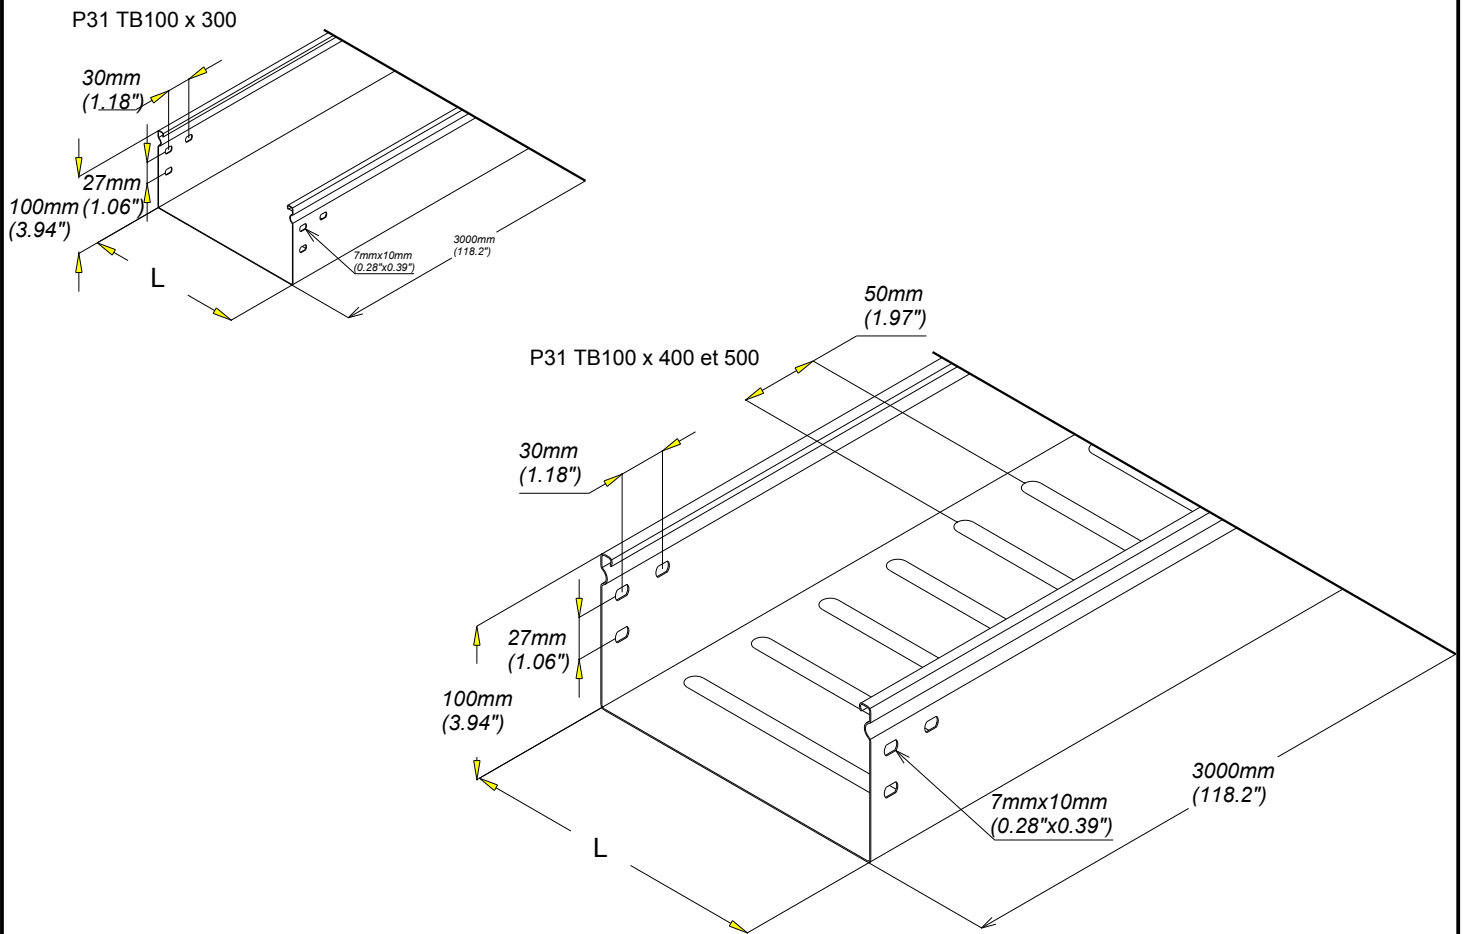

GOULOTTE P31 TB100 300 à 600
Tray P31 blind 100x300 to 600

**GC
HDG**

**CABLE
MANAGEMENT**

FT0592-4

03 18

REF	CODE	POIDS / WEIGHT		L / L		EP. / TH.		NORMES/STANDARD	
		(Kg/m)	(lb/ft)	(mm)	(inch)	(mm)	(inch)		
P31 TB 100x300	342 091	5.290	3.510	300	(11.81")	1.15	(0.045")		Matiere / Matieral DC01
P31 TB 100x400	342 092	6.290	4.175	400	(15.75")				
P31 TB 100x500	342 093	7.295	4.840	500	(19.68")				
P31 TB 100x600	342 107	8.016	5.318	600	(23.62")			PROTECTION / COATING GC / HDG	EN ISO 1461