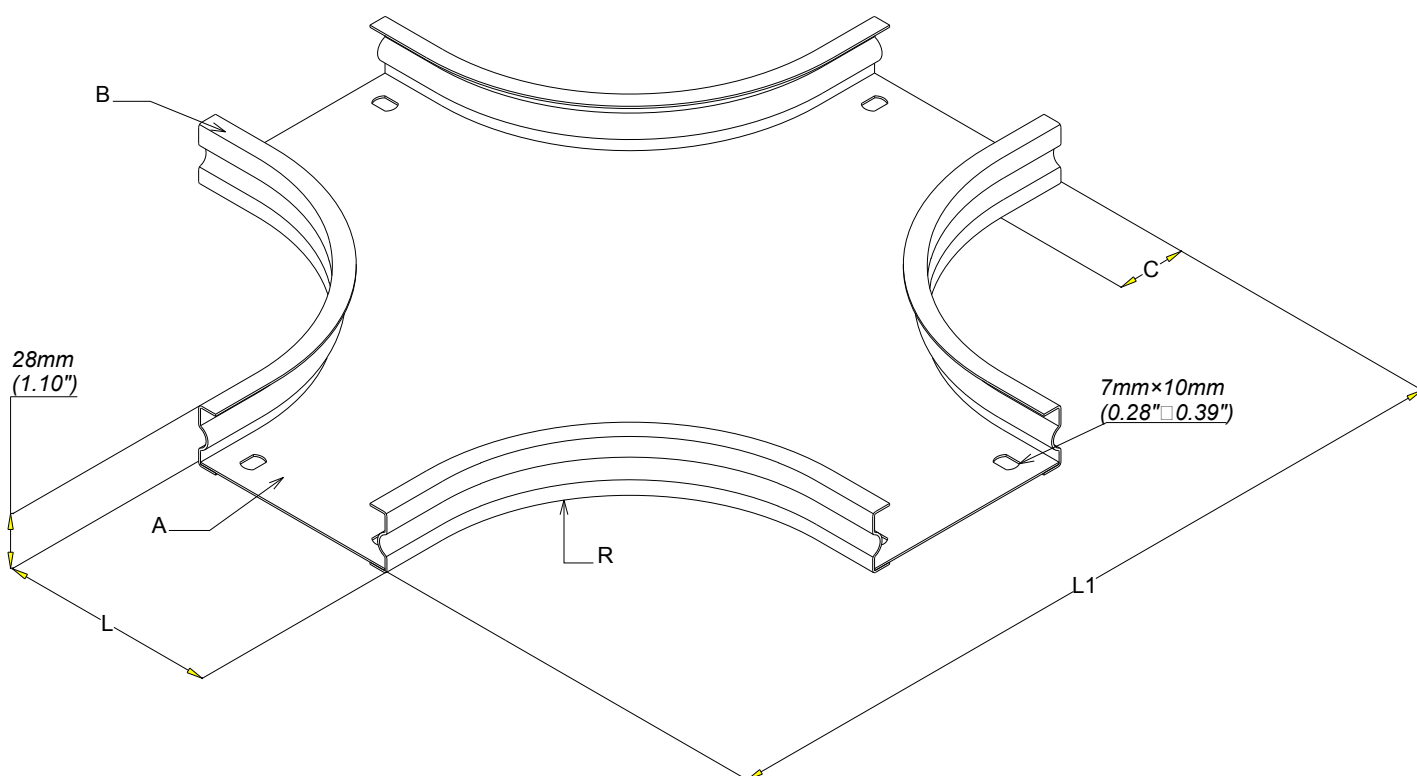

CROIX P31 X H25 50 à 500
Cross P31 25x50 to 500

GS
PG

legrand® | **CABLE**
MANAGEMENT

FT0590-0

11 13

REF	CODE	L /L	A /A	B /B	C /C	R /R	L1 /L1
		(mm) (inch)	(mm) (inch)	(mm) (inch)	(mm) (inch)	(mm) (inch)	(mm) (inch)
P31 X 25x50	341 125	50 (1.97")	0.8 0.032"	1 (0.039")	30 (1.18")	20 (1.78")	148 (5.83")
P31 X 25x75	341 126	75 (2.92")	0.8 0.032"	1 (0.039")	30 (1.18")	100 (3.94")	333 (13.11")
P31 X 25x100	341 127	100 (3.94")	0.8 0.032"	1 (0.039")	30 (1.18")	100 (3.94")	358 (14.11")
P31 X 25x150	341 128	150 (5.91")	0.8 0.032"	1 (0.039")	30 (1.18")	100 (3.94")	408 (16.08")
P31 X 25x200	341 129	200 (5.91")	0.8 0.032"	1 (0.039")	30 (1.18")	100 (3.94")	458 (18.05")
P31 X 25x300	341 130	300 (7.87")	1 0.039"	1 (0.039")	30 (1.18")	100 (3.94")	558 (21.99")
P31 X 25x400	341 131	400 (11.81")	1 0.039"	1 (0.039")	50 (1.97")	150 (5.91")	798 (31.44")
P31 X 25x500	341 132	500 (19.69")	1 0.039"	1 (0.039")	50 (1.97")	150 (5.91")	898 (35.38")