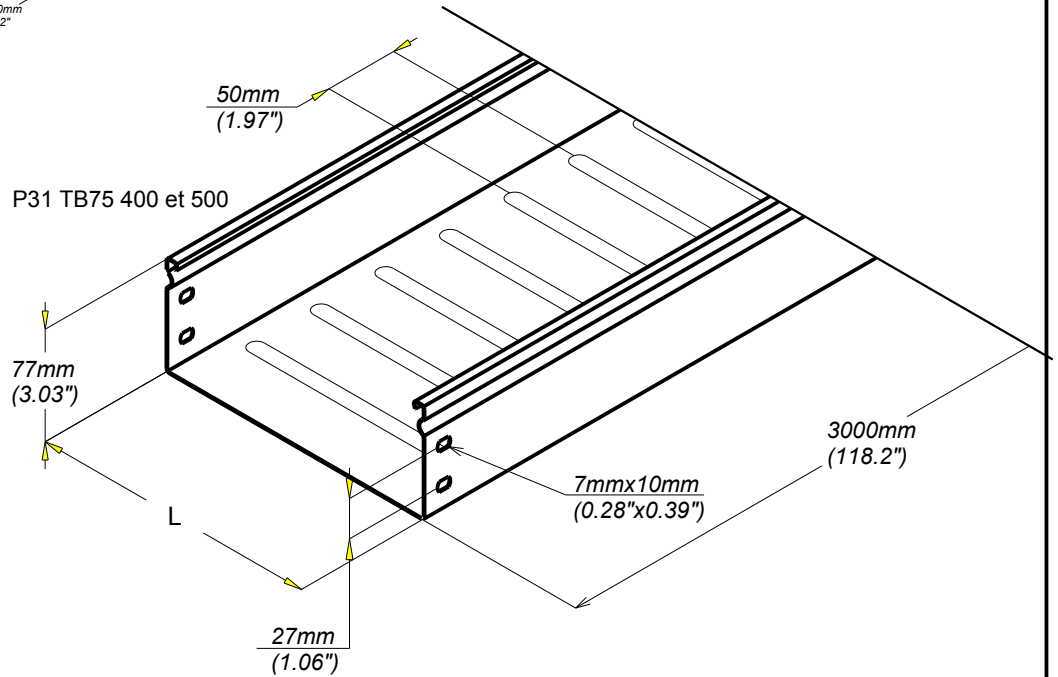

**GOULOTTE P31 TB75 300 et 400**  
**Tray P31 blind 75x300 and 400**

304L

**legrand** | CABLE  
 MANAGEMENT

FT0573-8

11 13

P31 TB75 400 et 500

REF	CODE	POIDS / WEIGHT (Kg/m) (lb/ft)		L / L (mm) (inch)		EP. / TH. (mm) (inch)	
P31 TB 75x300	346 304	4.270	2.831	300	(11.811")	1.15	(0.045")
P31 TB 75x400	346 311	5.160	3.467	400	(15.748")	1.15	(0.045")

<b>Material</b>	<b>Standard</b>
X2 Cr Ni 18-9	En 10 088-2