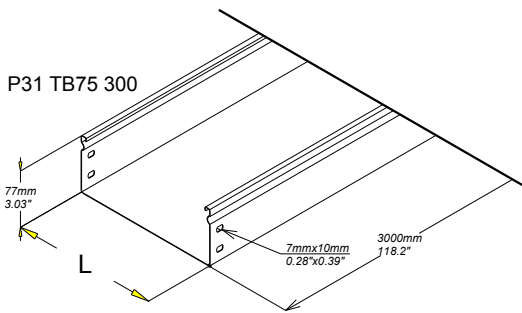

**GOULOTTE P31 TB75 300 et 400**  
**Tray P31 blind 75x300 and 400**

304L

**legrand** | CABLE  
 MANAGEMENT

FT0573-8

11 13

P31 TB75 400 et 500

REF	CODE	POIDS / WEIGHT (Kg/m) (lb/ft)		L / L (mm) (inch)		EP. / TH. (mm) (inch)	
P31 TB 75x300	346 304	4.270	2.831	300	(11.811")	1.15	(0.045")
P31 TB 75x400	346 311	5.160	3.467	400	(15.748")	1.15	(0.045")

<b>Material</b>	<b>Standard</b>
X2 Cr Ni 18-9	En 10 088-2