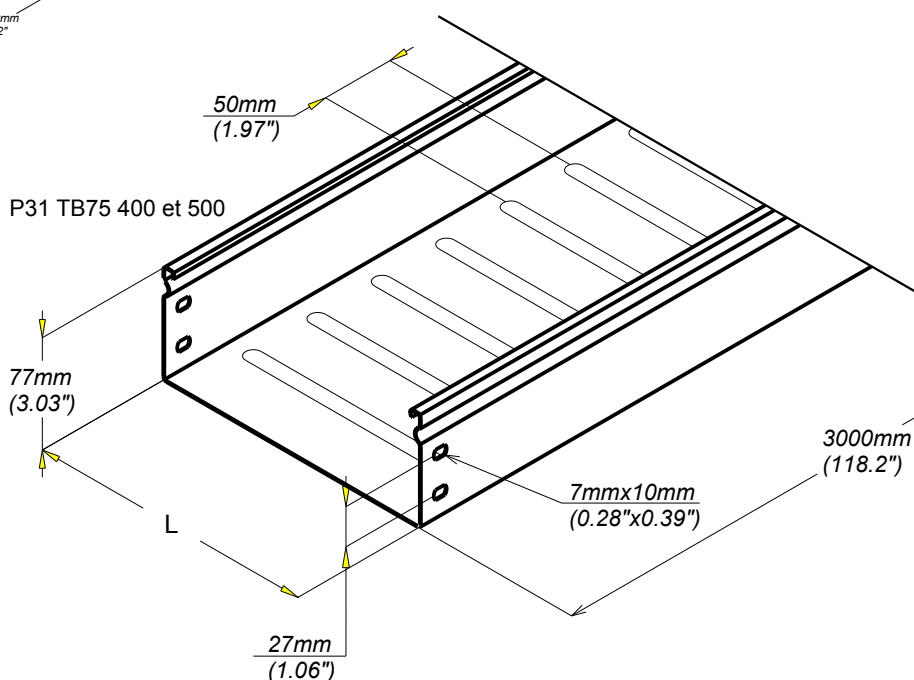

GOULOTTE P31 TB75 300 à 600
Tray P31 blind 75x300 to 600

GC
HDG

legrand | CABLE
MANAGEMENT

FT0573-4

03 18

REF	CODE	POIDS / WEIGHT		L / L		EP. / TH.		NORMES/STANDARD
		(Kg/m)	(lb/ft)	(mm)	(inch)	(mm)	(inch)	
P31 TB 75x300	342 084	4.793	3.178	300	(11.81")	1.15	(0.045")	MATIERE / MATIERAL DC01 PROTECTION / COATING GC / HDG
P31 TB 75x400	342 085	5.810	3.852	400	(15.75")	1.15	(0.045")	
P31 TB 75x500	342 086	6.817	4.520	500	(19.68")	1.15	(0.045")	
P31 TB 75x600	342 087	7.312	4.848	600	(23.62")	1.15	(0.045")	EN 10 130
								EN ISO 1461