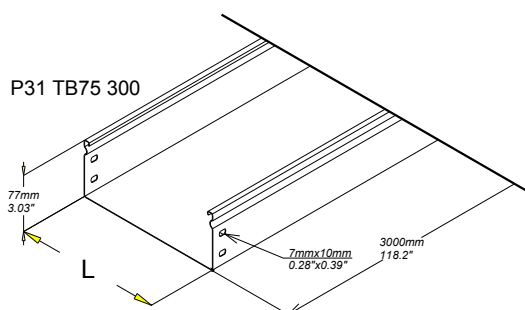

GOULOTTE P31 TB75 300 à 600
Tray P31 blind 75x300 to 600

GC
HDG

legrand | CABLE
MANAGEMENT

FT0573-4

03 18

REF	CODE	POIDS / WEIGHT		L / L		EP. / TH.		NORMES/STANDARD
		(Kg/m)	(lb/ft)	(mm)	(inch)	(mm)	(inch)	
P31 TB 75x300	342 084	4.793	3.178	300	(11.81")	1.15	(0.045")	MATIERE / MATIERAL DC01 PROTECTION / COATING GC / HDG
P31 TB 75x400	342 085	5.810	3.852	400	(15.75")	1.15	(0.045")	
P31 TB 75x500	342 086	6.817	4.520	500	(19.68")	1.15	(0.045")	
P31 TB 75x600	342 087	7.312	4.848	600	(23.62")	1.15	(0.045")	EN 10 130
								EN ISO 1461