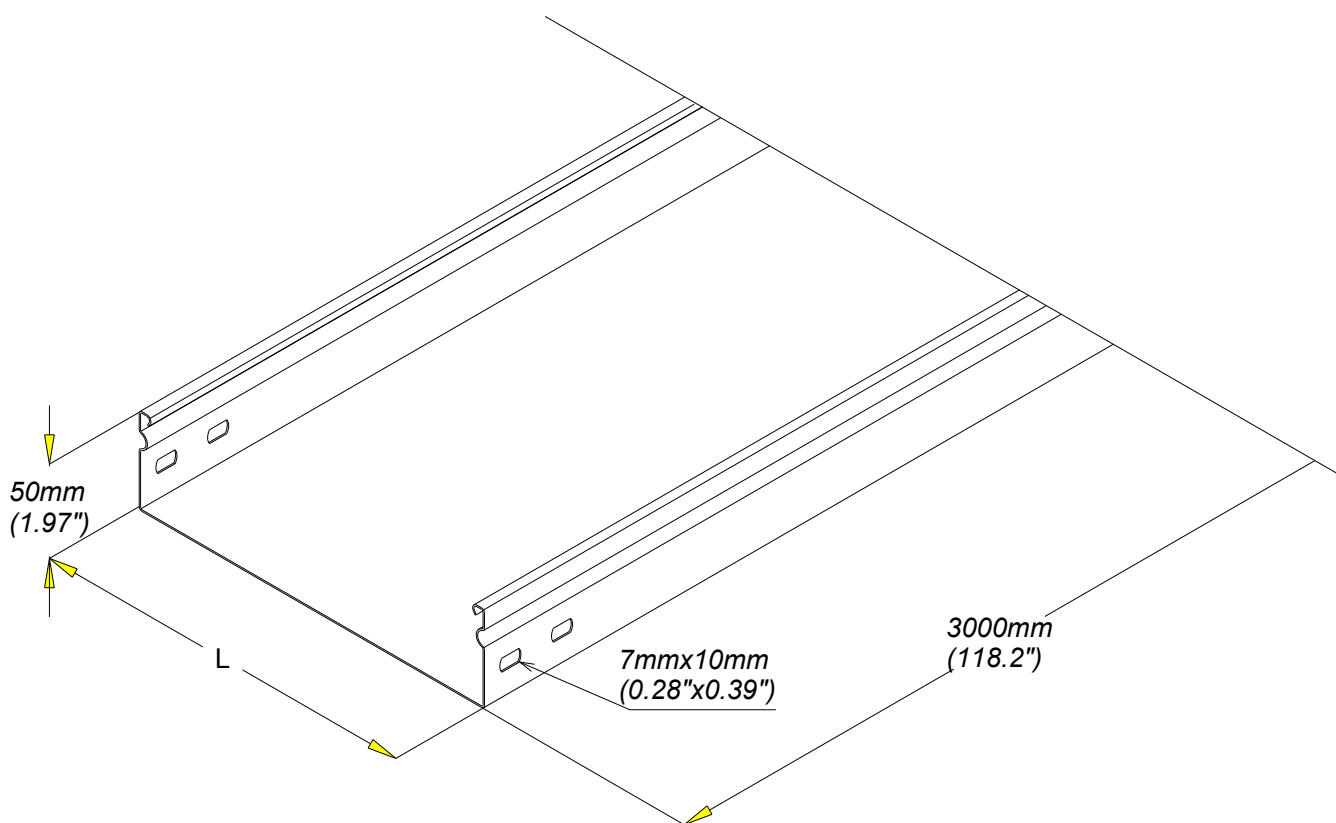

GOULOTTE P31 TB50 50 à 300
Tray P31 blind 50x50 to 300

GS
PG

legrand | CABLE
MANAGEMENT

FT0567-1

05 18

REF.	CODE	POIDS/WEIGHT		L		EP./TH.	
		kg/m	lb/ft	mm	inch.	mm	inch.
P31 TB 50x50	340 020	0.85	0.57	50	1.96"	0.6	0.023"
P31 TB 50x100	340 021	1.09	0.73	100	3.93"	0.6	0.023"
P31 TB 50x150	340 022	1.32	0.88	150	5.91"	0.6	0.023"
P31 TB 50x200	340 023	1.82	1.22	200	7.87"	0.7	0.028"
P31 TB 50x300	340 024	3.06	2.05	300	11.81"	0.9	0.035"

Material	Standard
DX 51 D Z 200 MAC	EN 10 346