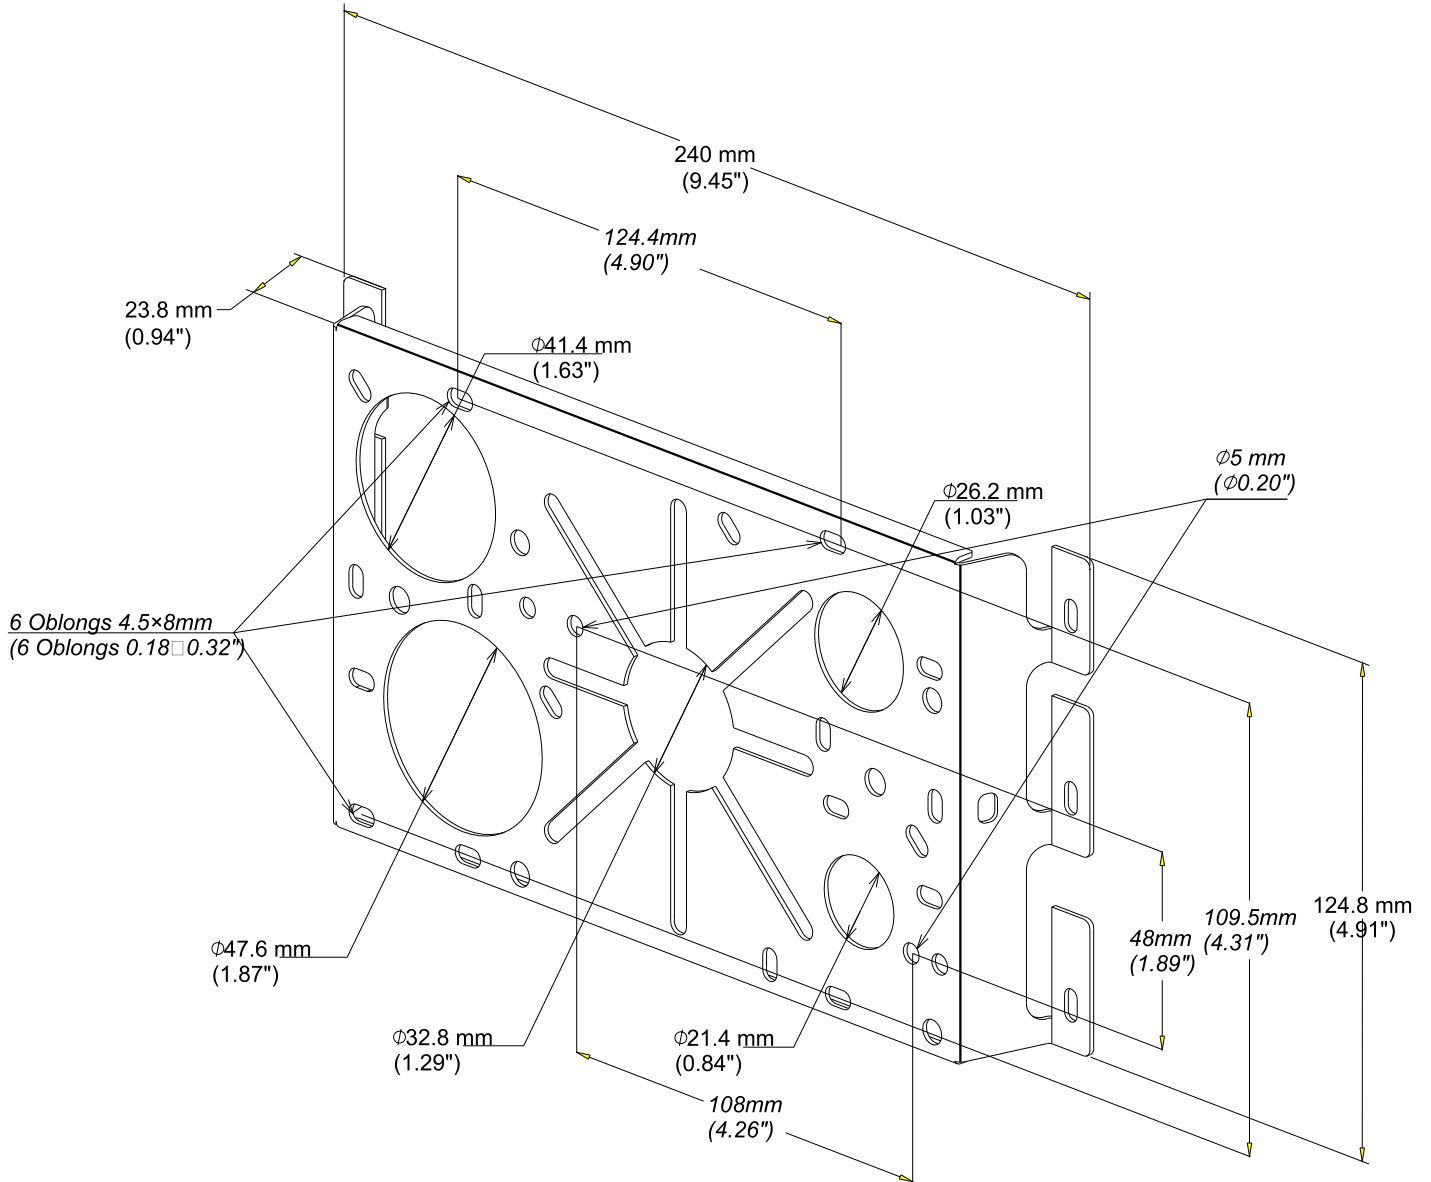

CONSOLE CM50XXL  
 CM50XXL SUPPORT BRACKET DACROMET

DC

legrand® CABLE MANAGEMENT

FT0549-7

11 13

EPAISSEUR / THICKNESS 1.2 (0.05")	NORMES / STANDARD EN 10 025
MATIERE / MATERIAL S 235 JR	
PROTECTION / COATING DC / Geomet	

REF	CODE	POIDS / WEIGHT (kg) (lb)	
CM 50XXL	586257	0.240	0.530