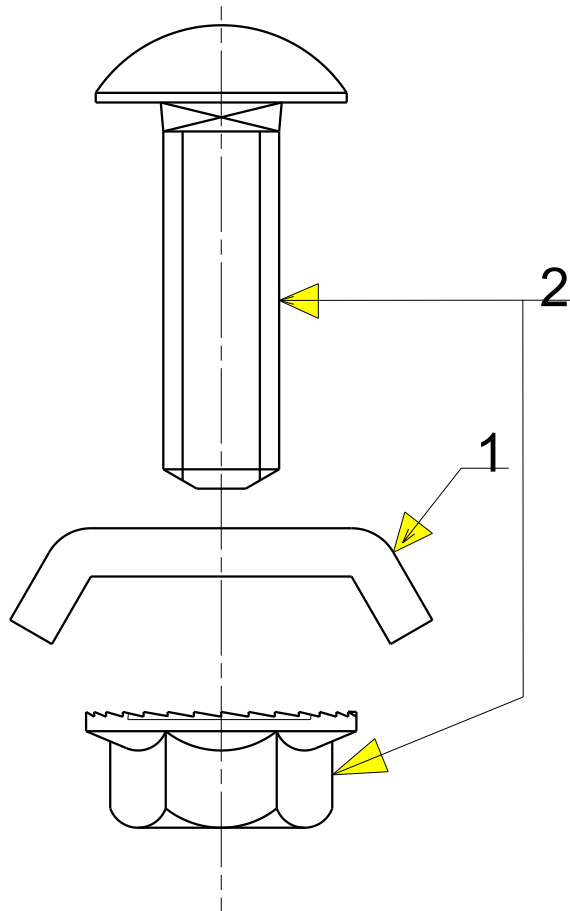

KITFIXTR
KITFIXTR

EZ

legrand | CABLE
MANAGEMENT

FT0503-1

11 13

ARTICLE	Composant/ Component	CODE	NBR/Qty	DESIGNATION
KITFIXTR EZ	1	558 011	50	Fixation CE 25
	2	801 011	50	BTRCC 6 x 20

REF	CODE	POIDS (Kg/m)	WEIGHT (lb/ft)
KITFIXTR	558 091	0.400	0.269