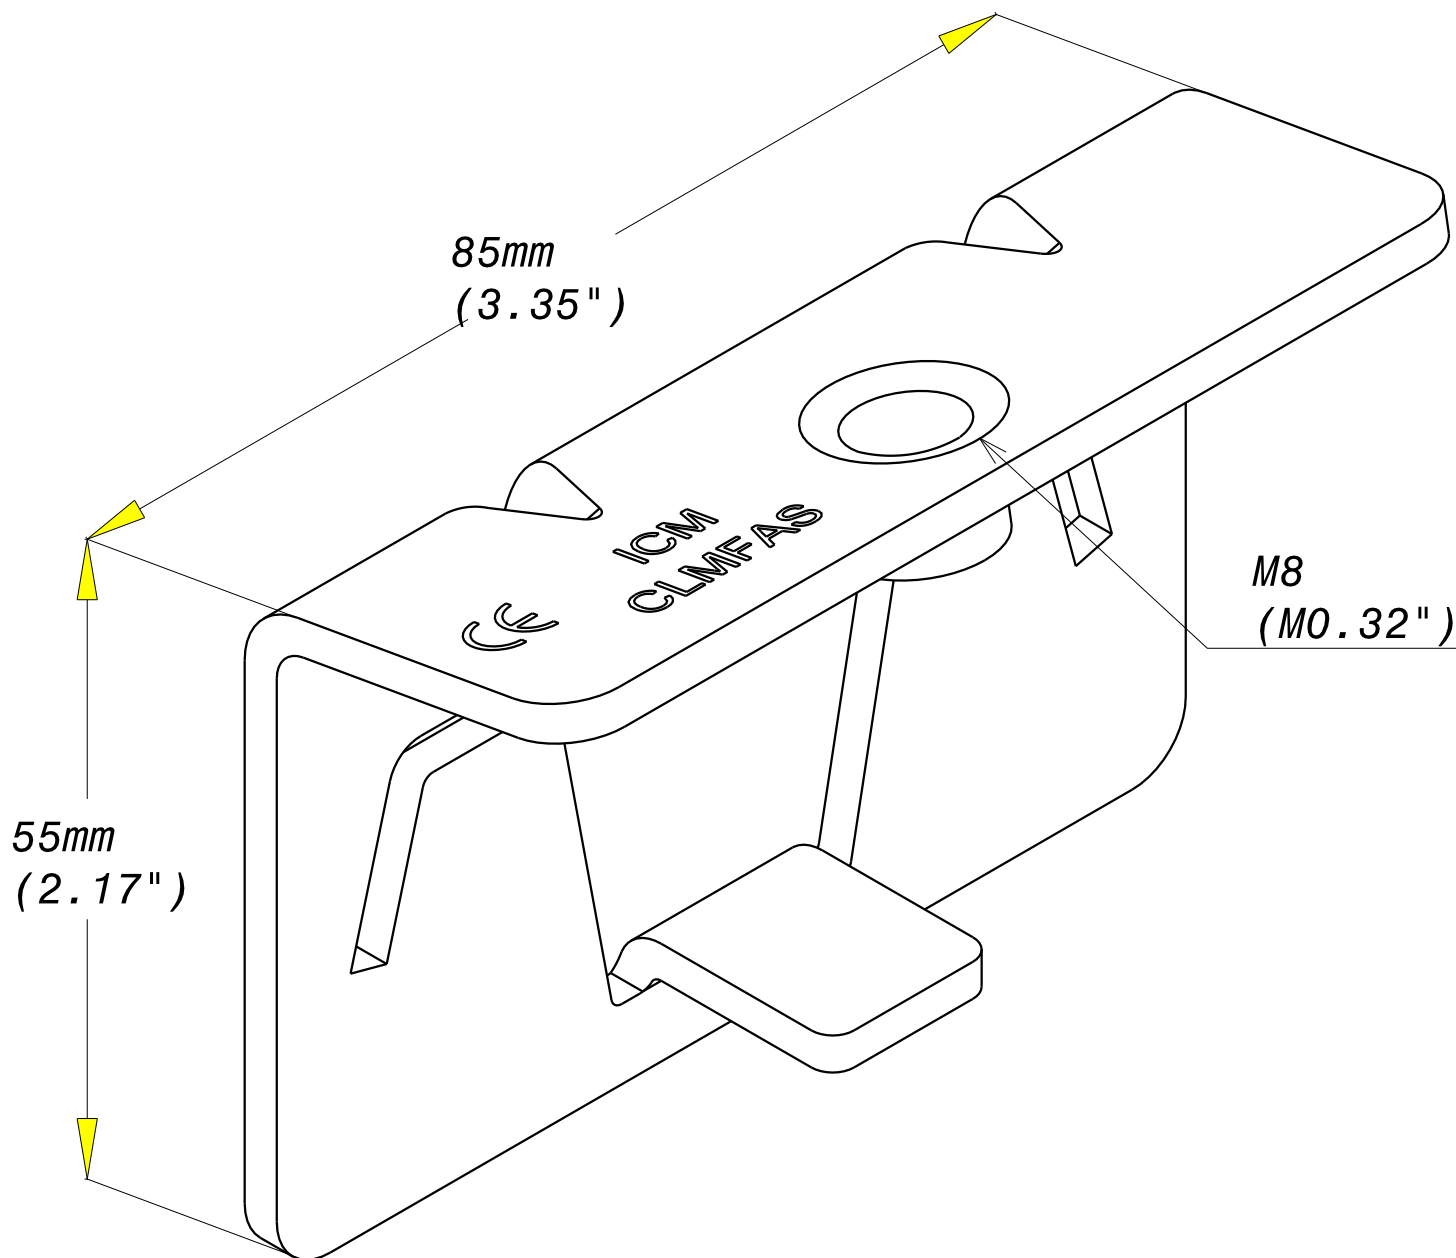

CRAPAUD POUR RAIL CSN CLMFAS  
CLMFAS CLAMP FOR CSN CHANNEL

GS  
PG

**legrand**® CABLE  
MANAGEMENT

FT0496-0

03 16

EPAISSEUR / THICKNESS  
3 (0.12")

REF	CODE	POIDS (kg)	WEIGHT (lb)
CLMFAS	559 280	0.140	0.310

Material	Standard
DX 51 D Z 275	EN 10 346