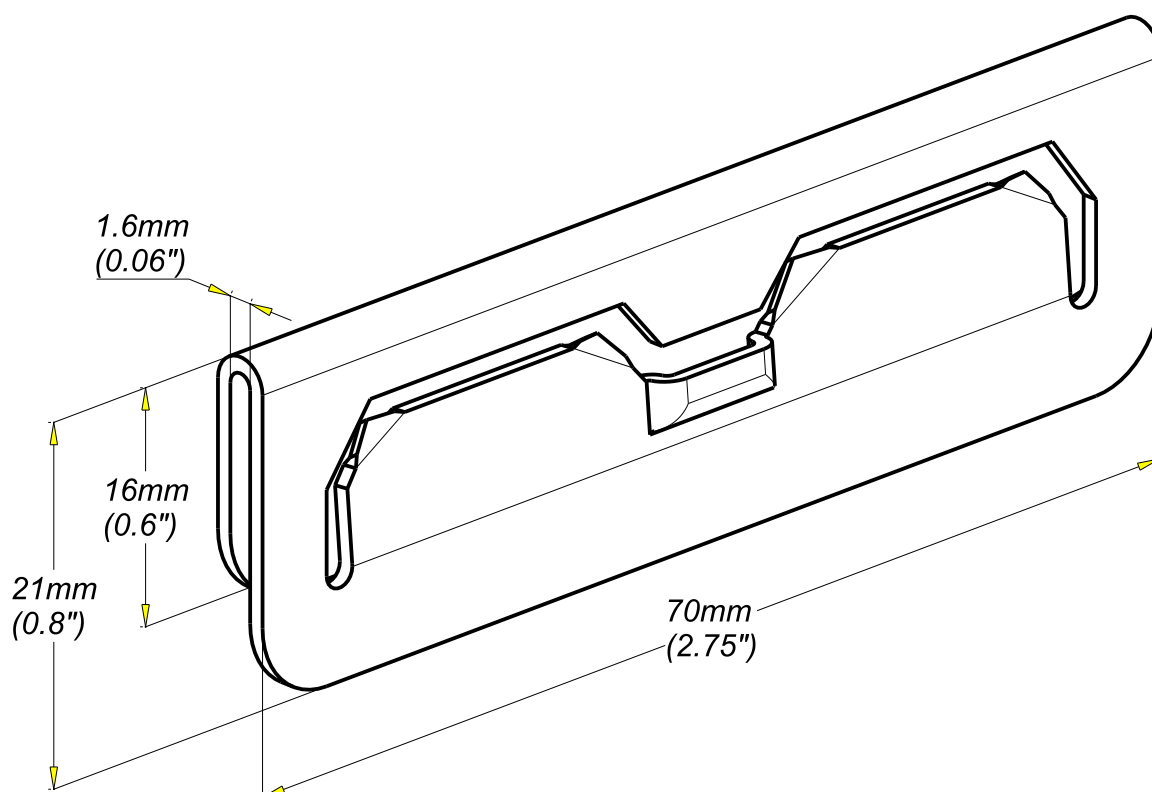

JONCTION POUR CORNIERE COT : COTJ GS  
 SPLICE FOR COT DIVIDER ANGLE : COTJ PG

**legrand** CABLE  
 MANAGEMENT

FT0491-1

11 13

Material	Standard
DX 51 D Z 275 MAC	EN 10 346

REF	CODE	POIDS (Kg)	WEIGHT (lb)
COTJ	923 050	0.012	0.027

EPAISSEUR / THICKNESS	1 (0.04")
-----------------------	-----------