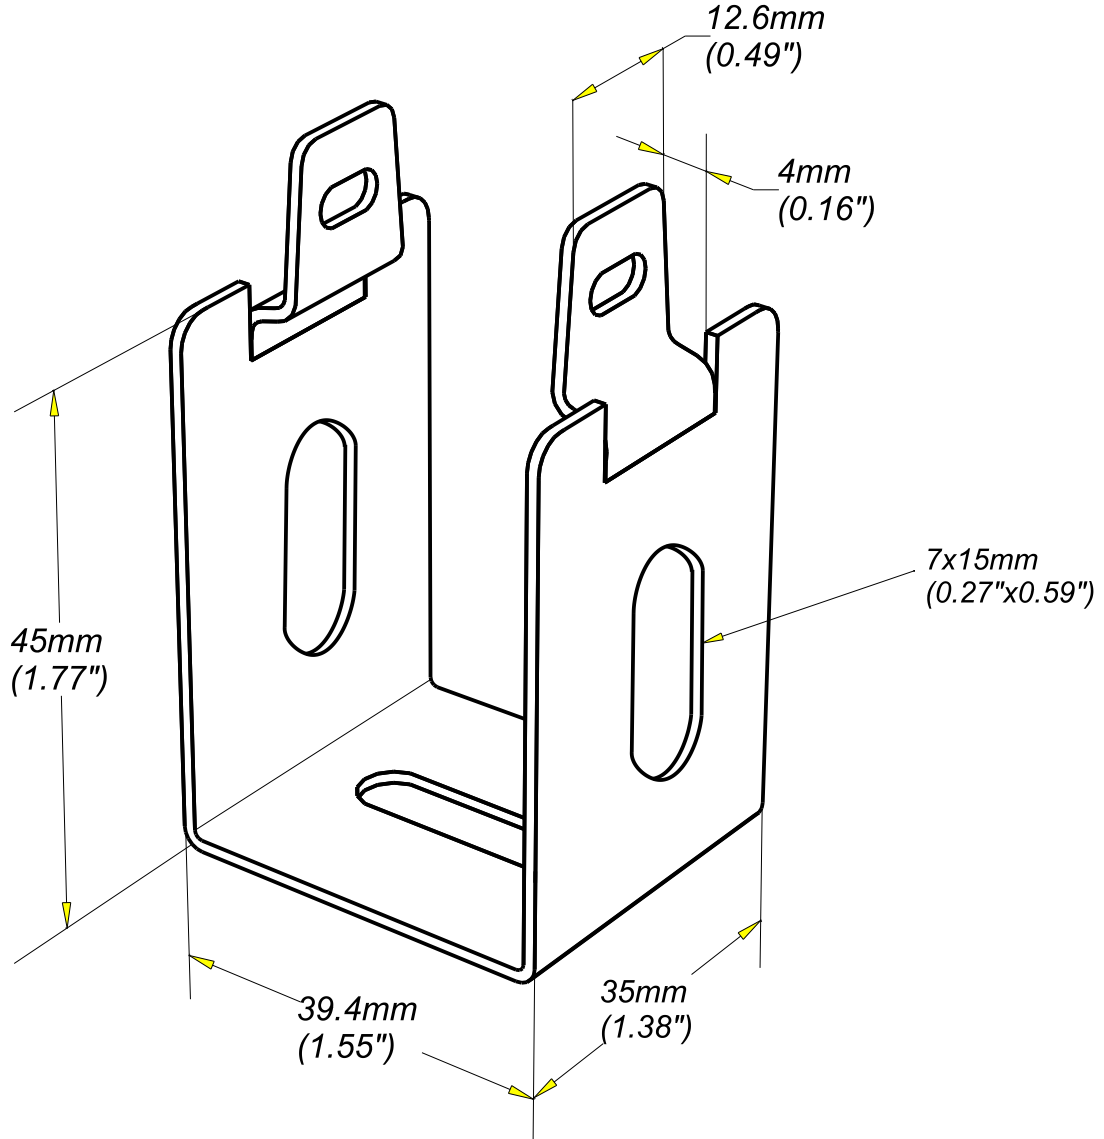

BERCEAU UC 35
UC 35 SUPPORT

GS
PG

legrand | CABLE
MANAGEMENT

FT0441-0

11 13

Material	Standard
DX 51 D Z 275 MAC	EN 10 346

REF	CODE	POIDS (Kg)	WEIGHT (lb)
UC 35	586 160	0.044	0.097

EPAISSEUR / THICKNESS
1.2 (0.048")