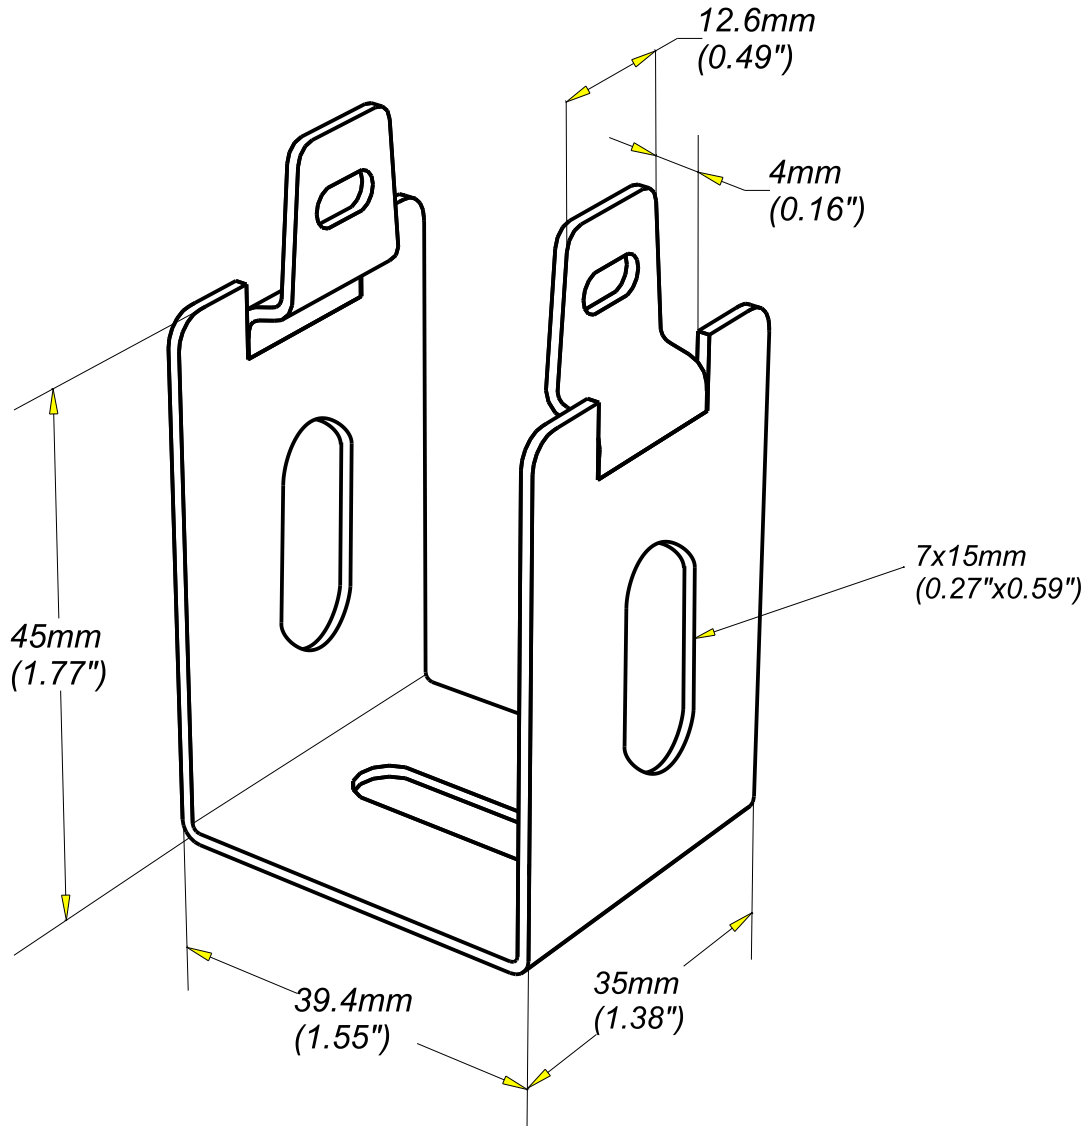

BERCEAU UC 35  
UC 35 SUPPORT

316L

**legrand** | CABLE  
MANAGEMENT

FT0441-4

11 13

Material	Standard
X2 Cr Ni Mo 17-12-2	EN 10 088-2

REF	CODE	POIDS (Kg)	WEIGHT (lb)
UC 35	586 164	0.043	0.094

EPAISSEUR / THICKNESS  
1.2 (0.048")