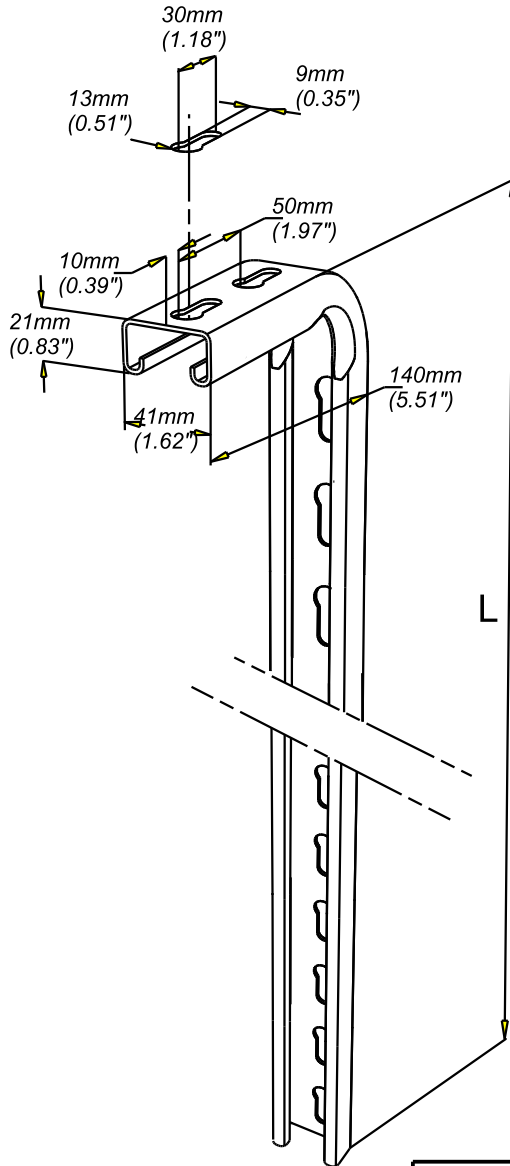

PENDARD CINTRE PC21S
PC21S BENDED HANGER

GS
PG

legrand CABLE
MANAGEMENT

FT0438-0

04 15

REF	CODE	POIDS (kg)	WEIGHT (lb)	L (mm)	L (inch)
PC21S 500	557 900	0.960	2.119	500	19.70
PC21S 800	557 910	1.440	3.178	800	23.64

EPAISSEUR / THICKNESS 2.5 (0.0985")	NORMES / STANDARD
MATIERE / MATERIAL DX 51 D Z275 MAC	EN 10346

Propriété exclusive de LEGRAND, ne peut être ni copié, ni transmis à des tiers sans autorisation écrite.