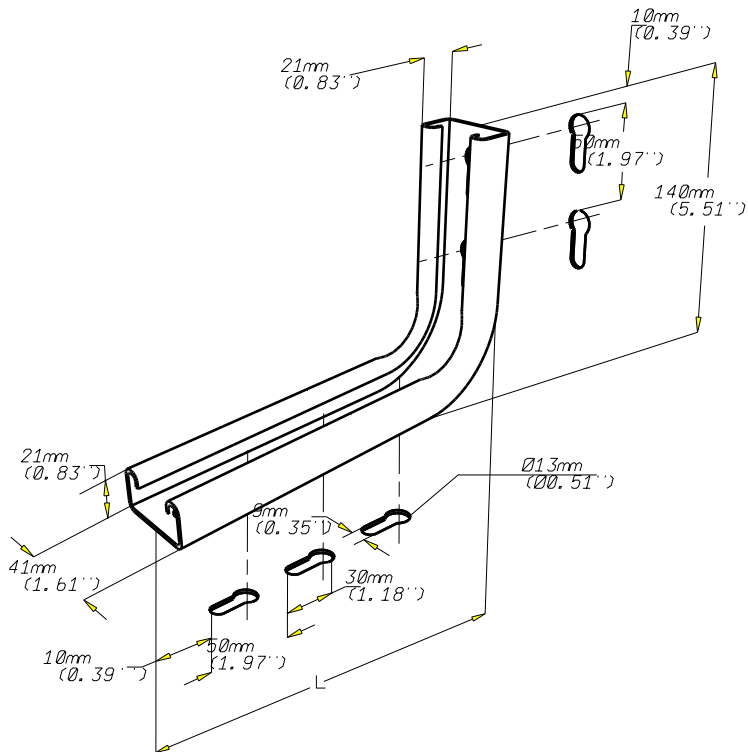

CONSOLE CINTREE CC21S
C21S BENDED BRACKET

316L

CABLE
MANAGEMENT

FT0435-4 03 16

REF	CODE	POIDS (kg)	WEIGHT (lb)	L (mm)	L (inch)	EP. (mm)	TH. (inch)
CC21S 150	557 864	0.345	0.760	150	5.91	1.75	0.07
CC21S 200	557 874	0.411	0.910	200	7.88	1.75	0.07
CC21S 300	557 884	0.544	1.200	300	11.82	1.75	0.07
CC21S 400	557 894	0.800	1.760	400	15.76	2.50	0.10