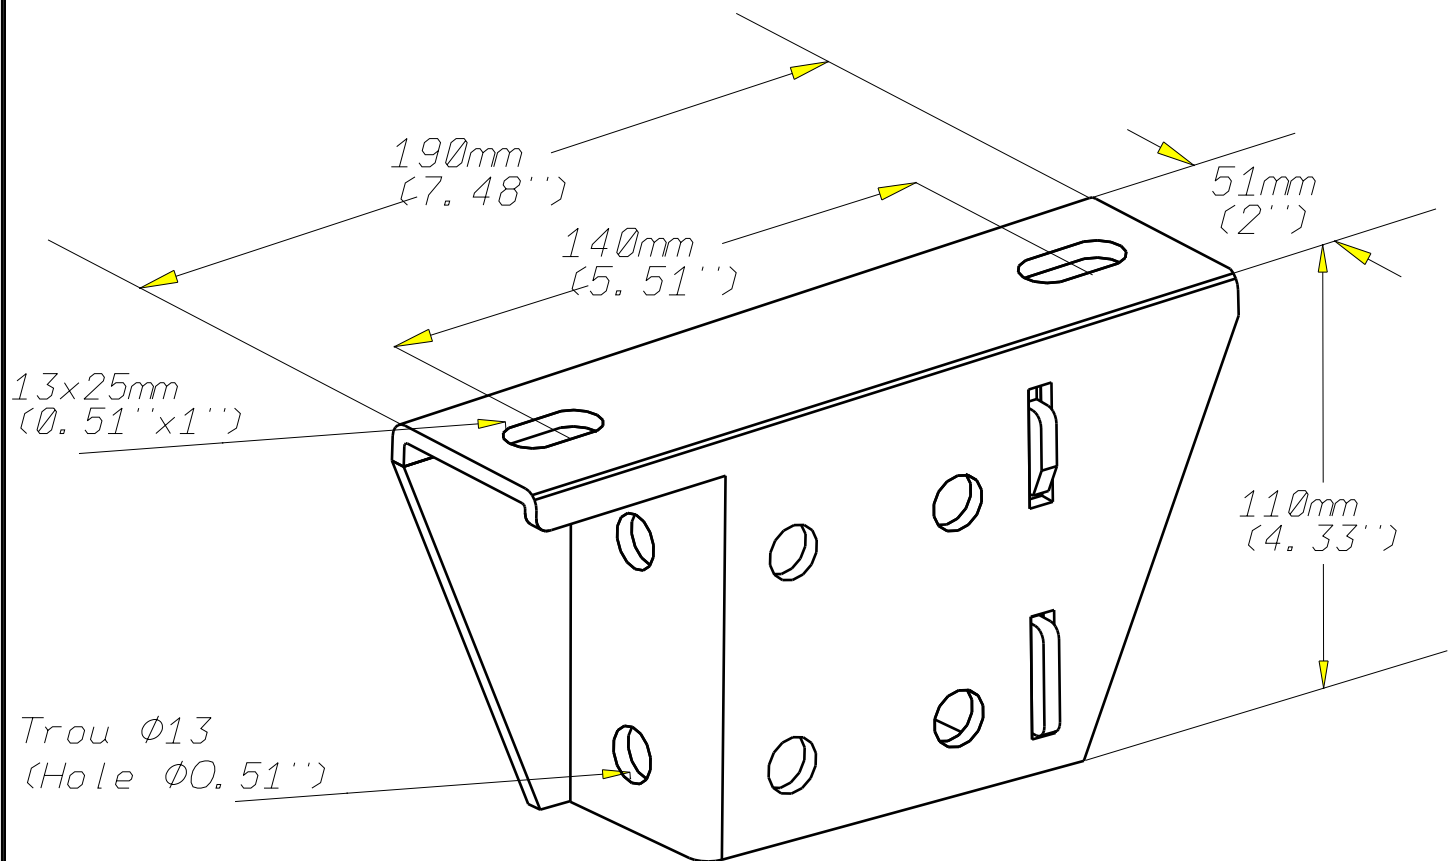

PLATINE MONOBLOC POUR RAIL 41D
MONOBLOC PLATE FOR 41 DOUBLE RAIL

GS
PREGALV

CABLE
MANAGEMENT

FT0434-0

02-16

EPAISSEUR / THICKNESS 4 (0.16")	NORMES / STANDARD
MATIERE / MATERIAL DX 51 D Z275 MAC	EN 10327
PROTECTION / COATING GS / PREGALV.	EN 10327