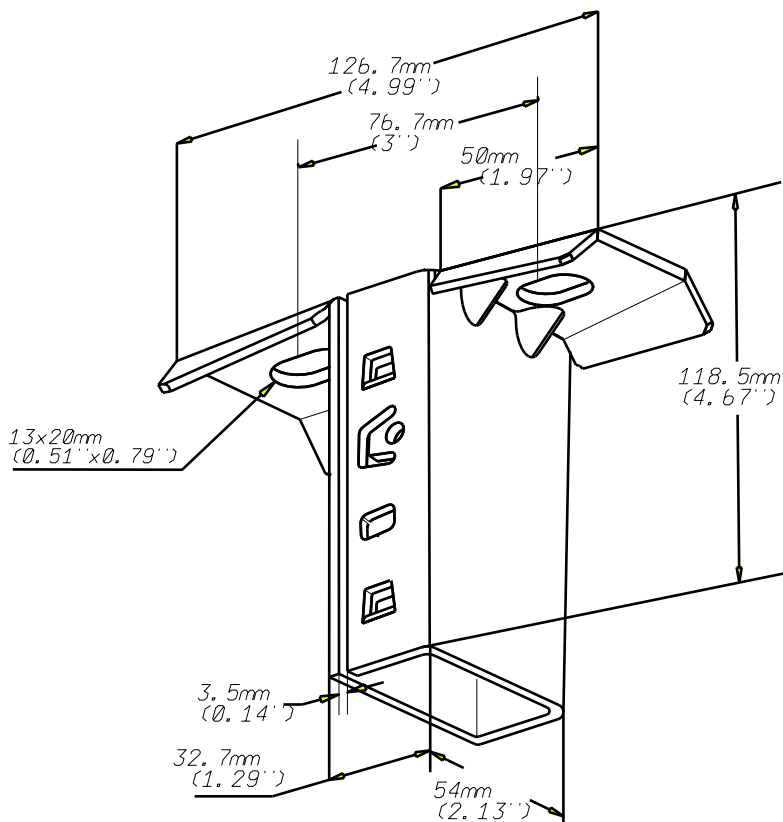

PLATINE DE FIXATION RAPIDE EDF
EDF FAST HEAD PLATE

GS
PG

legrand® CABLE
MANAGEMENT

FT0432-0 03 16

REF	CODE	POIDS (kg)	WEIGHT (lb)	EPAISSEUR / THICKNESS	Material	Standard
PFR EDF	561 080	0.570	1.258	3 (0.12")	DX 51 D Z 275	EN 10 346